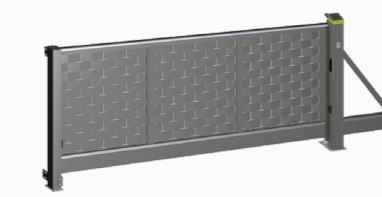

Extra++ naar wens van de klant