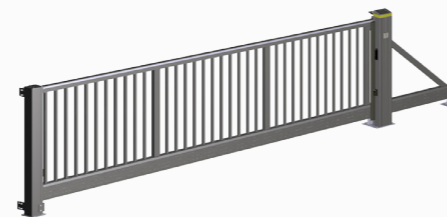

HOLLER ||||| PRO

HOLLER PRO schuifpoort Classic

Breedte: max. 25.000 mm, vrijdragend
Hoogte: max. 2.500 mm
Speciale constructies tot 5.000 mm hoogte

HOLLER PRO schuifpoort ECO

Breedte: max. 10.000 mm, vrijdragend
Hoogte: max. 2.500 mm

HOLLER PRO schuifpoort bodemgeleid

Breedte: max. 50.000 mm
Hoogte: max. 2.500 mm
Speciale constructies tot 6.000 mm hoogte

HOLLER PRO schuifpoort schuine uitvoering

Breedte: max. 25.000 mm, vrijdragend
Hoogte: max. 2.500 mm
Schuine uitvoering tot 8 %
Speciale constructies tot 5.000 mm hoogte