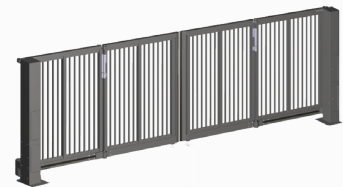

HOLLER PRO telescopische schuifpoort

Breedte: max. 25.000 mm, vrijdragend
Hoogte: max. 2.500 mm
Speciale constructies tot 5.000 mm hoogte

HOLLER PRO Extra++

Naar wens van de klant
Met folie, gefreesd, gelaserd enz.

HOLLER PRO schuifpoort Galaxy Gate

Schuifpoort met afgeronde hoeken, speciaal aangebrachte geperforeerde plaat met logo, rechte afspanning en geïntegreerde ledverlichting

HOLLER PRO schuifpoort VARO

Schuifpoort in modulaire industriële uitvoering
Breedte: max. 8.000 mm, vrijdragend
Hoogte: max. 2.500 mm