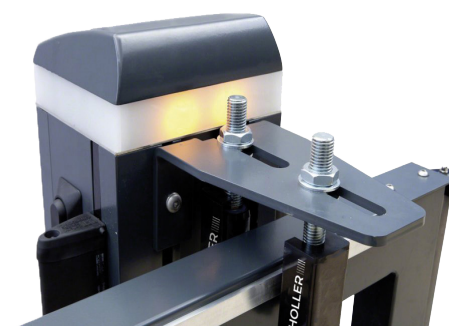

Veiligheid

Alle producten worden vervaardigd in overeenstemming met de nieuwste CE-specificaties en de poortproductnorm EN 13241-1. Onze automatische sets bevatten alle nodige veiligheidsvoorzieningen. Voor bijzonder gevoelige gebieden zijn extra uitrustingsvarianten beschikbaar, zoals de HOLLER PRO Safety Plus, een contactloze contactlijst die obstakels vóór een botsing vroegtijdig herkent.