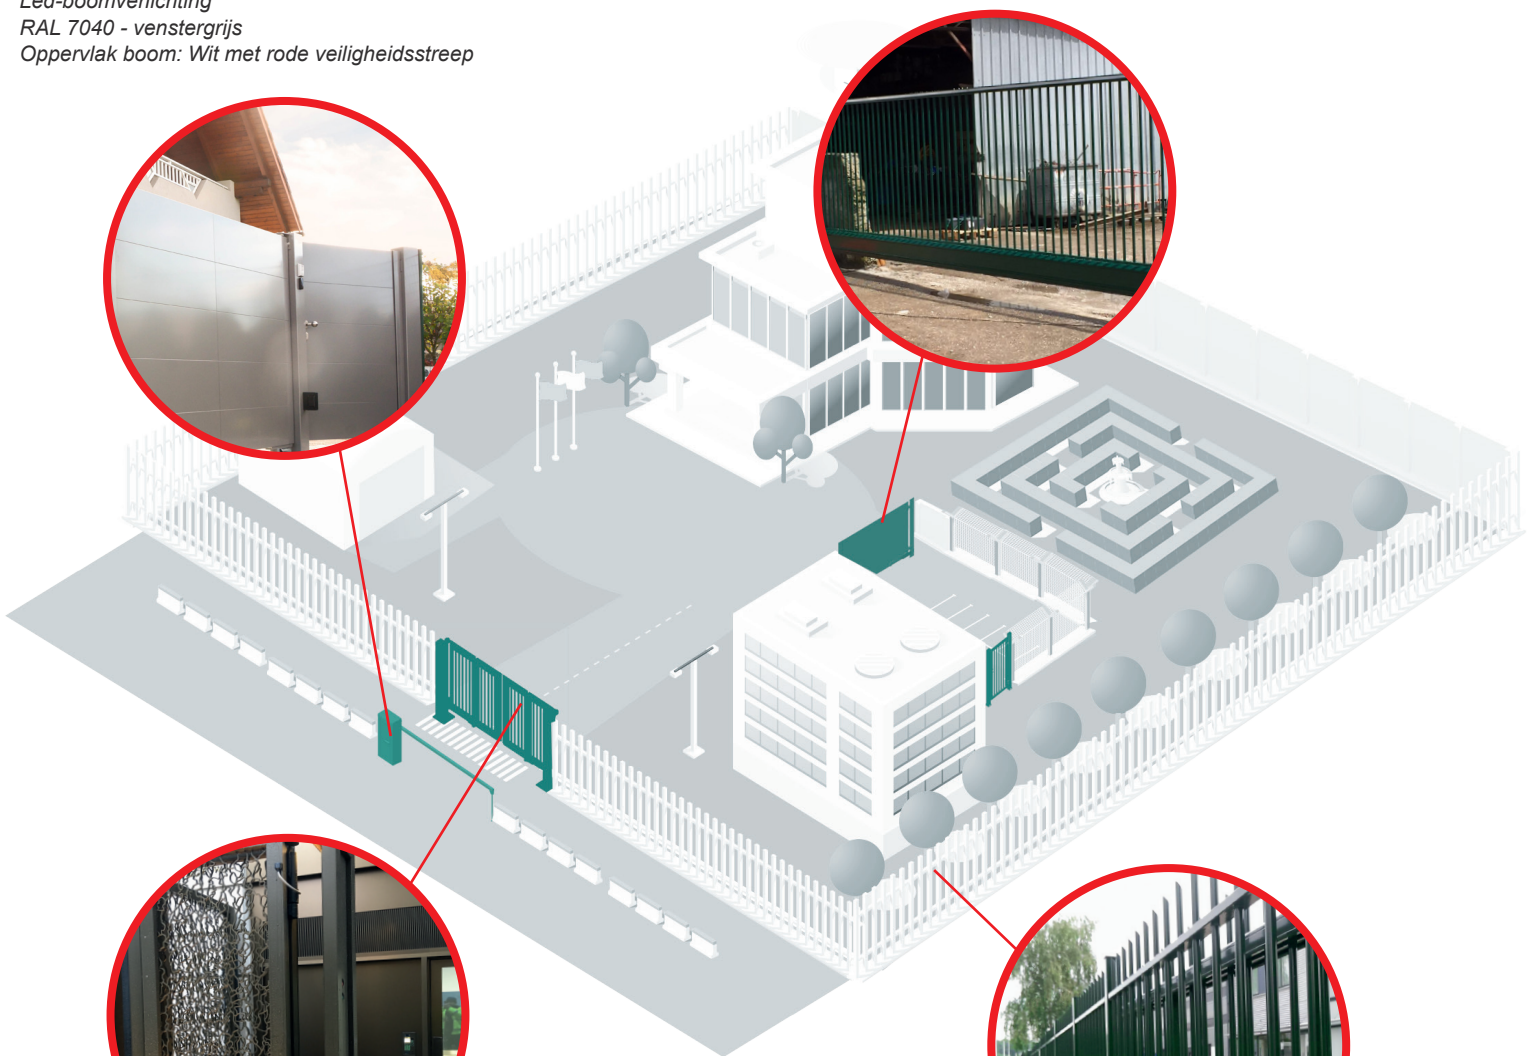

Draaiport Classic 2-vleugelig
Breedte: max. 10 m
Hoogte: max. 2,5 m

hier: Draaiport met gesloten
cassettevulling, veiligheidsvergrendeling
Breedte: 4 m, hoogte: 2 m
Oppervlak: Architectuur-micakleuren donkergrijs