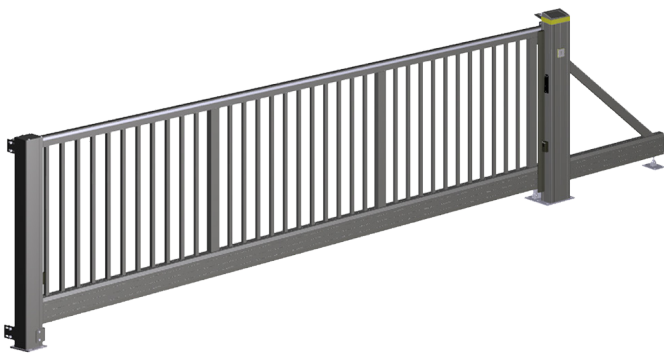

Onze producten

HOLLER PRO

HOLLER PRO schuifpoort Classic

Breedte: max. 25.000 mm, vrijdragend
Hoogte: max. 2.500 mm
Speciale constructies tot 5.000 mm hoogte

HOLLER PRO schuifpoort ECO

Breedte: max. 10.000 mm, vrijdragend
Hoogte: max. 2.500 mm

HOLLER PRO schuifpoort schuine uitvoering

Breedte: max. 25.000 mm, vrijdragend
Hoogte: max. 2.500 mm
Schuine constructie tot 8 %
Speciale constructies tot 5.000 mm hoogte

HOLLER PRO telescopische schuifpoort

Breedte: max. 25.000 mm, vrijdragend
Hoogte: max. 2.500 mm
Speciale constructies tot 5.000 mm hoogte

HOLLER PRO Extra++

Naar wens van de klant
Met folie, gefreesd, gelaserd enz.

HOLLER PRO schuifpoort Galaxy Gate