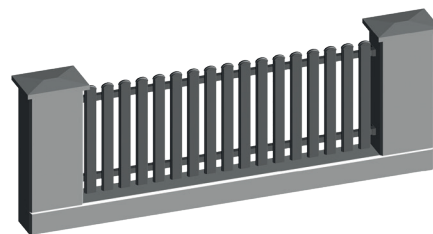

HOLLER HOME hek

In veel verschillende designvarianten