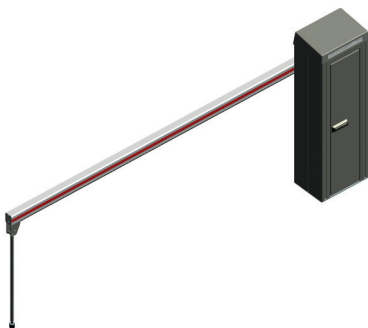

HOLLER PRO draaiport Classic

Breedte: max. 12.000 mm, 1 vleugel
 Hoogte: max. 2.500 mm
 Speciale constructies tot 5.000 mm hoogte

HOLLER PRO snelloop-vouwpoort Quattro Premium

Breedte: max. 10.000 mm
 Hoogte: max. 5.000 mm
 Ook verkrijgbaar met 1 vleugel

HOLLER PRO snelloop-vouwpoort Quattro ECO

Breedte: max. 8.000 mm
 Hoogte: max. 3.000 mm
 Ook verkrijgbaar met 1 vleugel

HOLLER PRO slagboom 48 en 78

Slagboomlengte max. 4.800 und
 7.800 mm met
 Led-boomverlichting