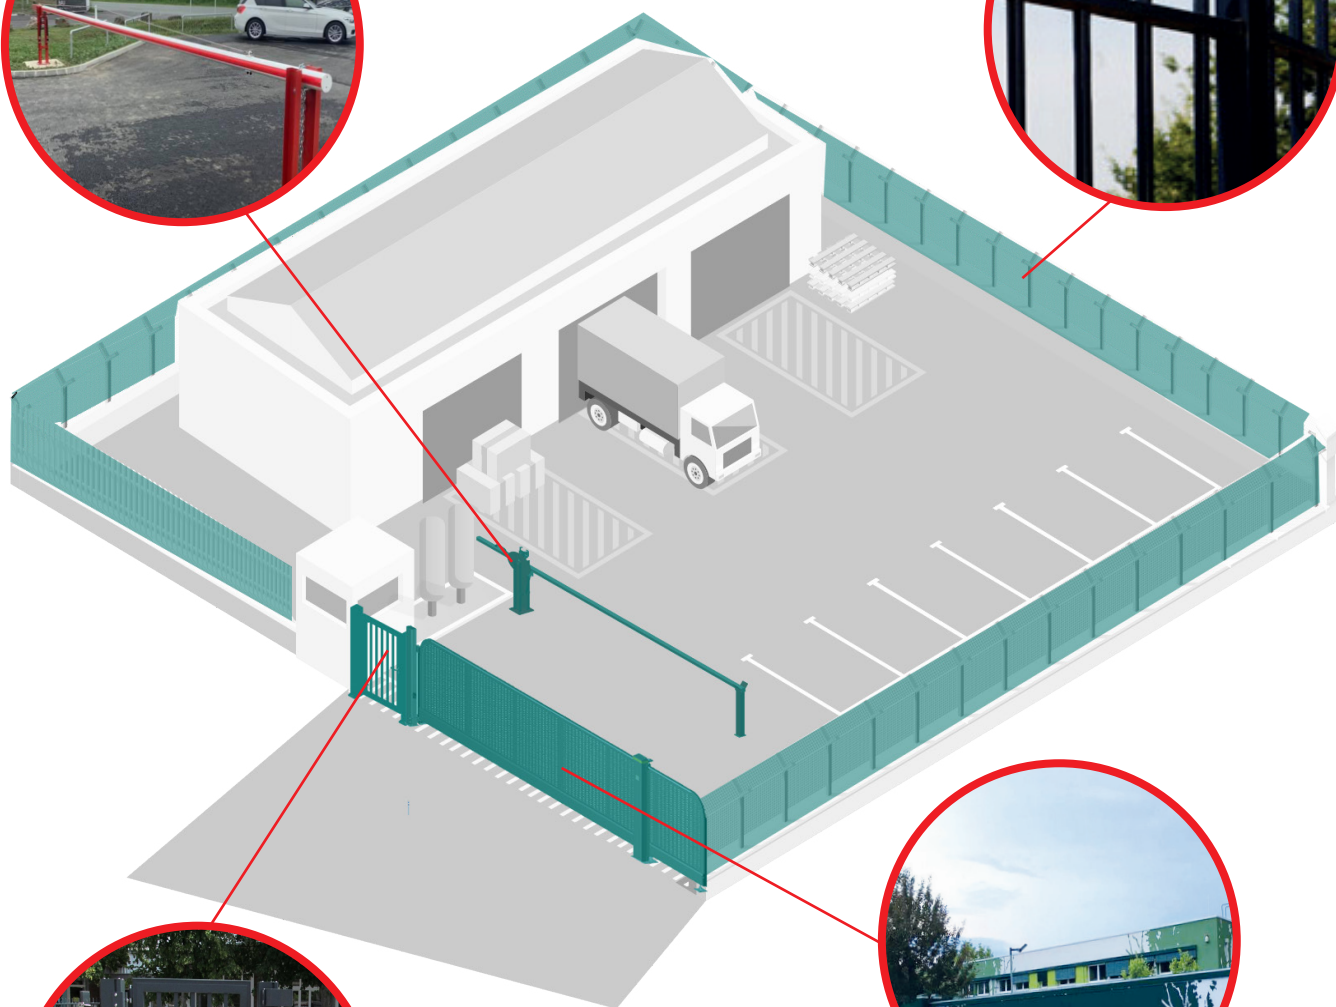

HOLLER PRO

Hek
Hoogte: max. 2 m

hier: Hek met doorgestoken
ronde staafvulling
Hoogte: 2 m
Oppervlak: RAL 9005 - diep
zwart

HOLLER PRO

Loopdeur
Breedte: max. 1,5 m
Hoogte: max. 2,5 m

hier: Loopdeur met staafvulling
Breedte: 0,8 m, hoogte: 2 m
Oppervlak: RAL 7016 - antraciet