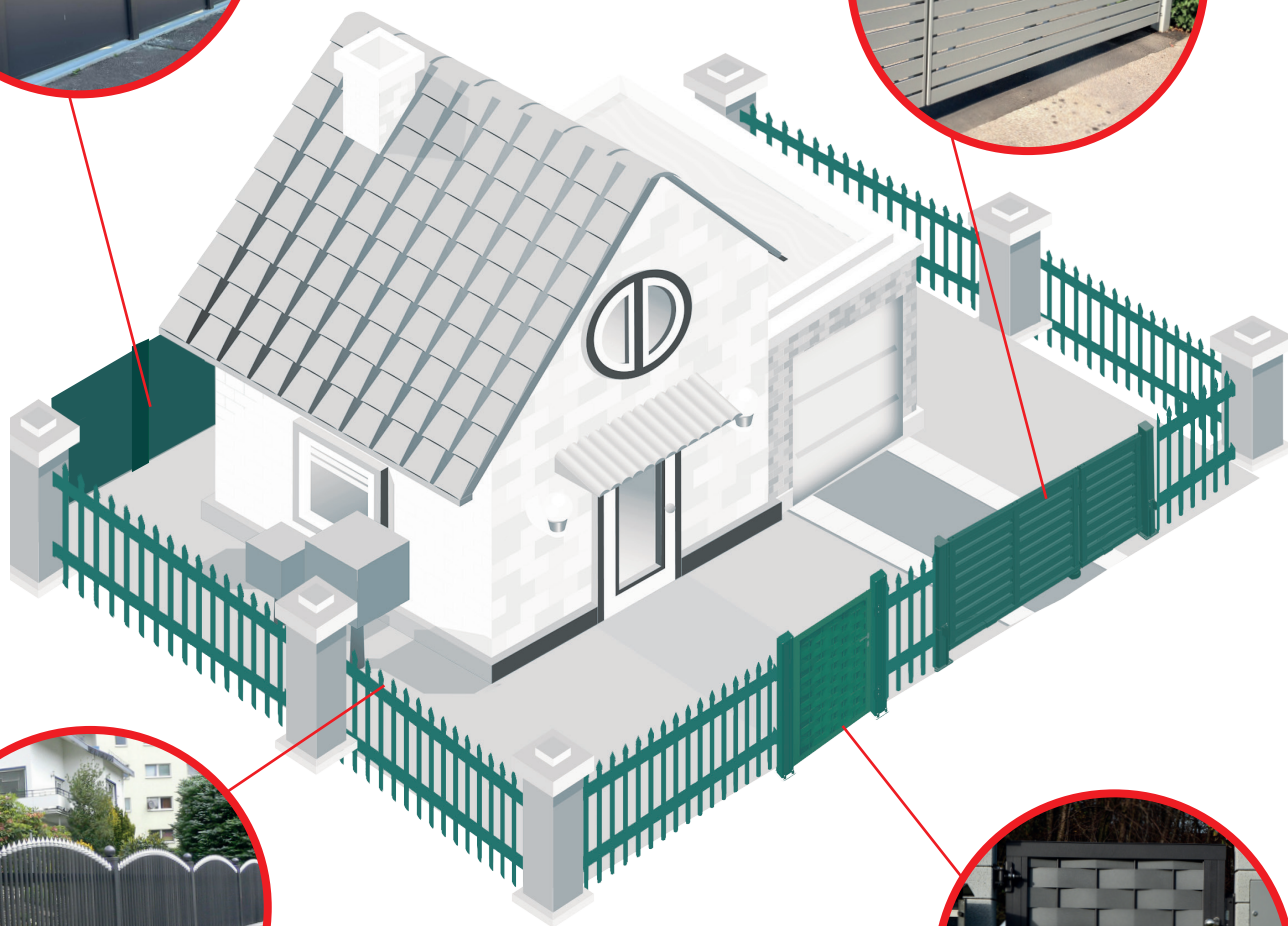

HOLLER HOME

Hek
Hoogte: max. 2 m

hier: Hek PARIS, Vulling Palisade met uivormige kap
Hoogte: 1,2 m
Oppervlak: Architectuur-micakleuren donkergrijs
en lichtgrijs