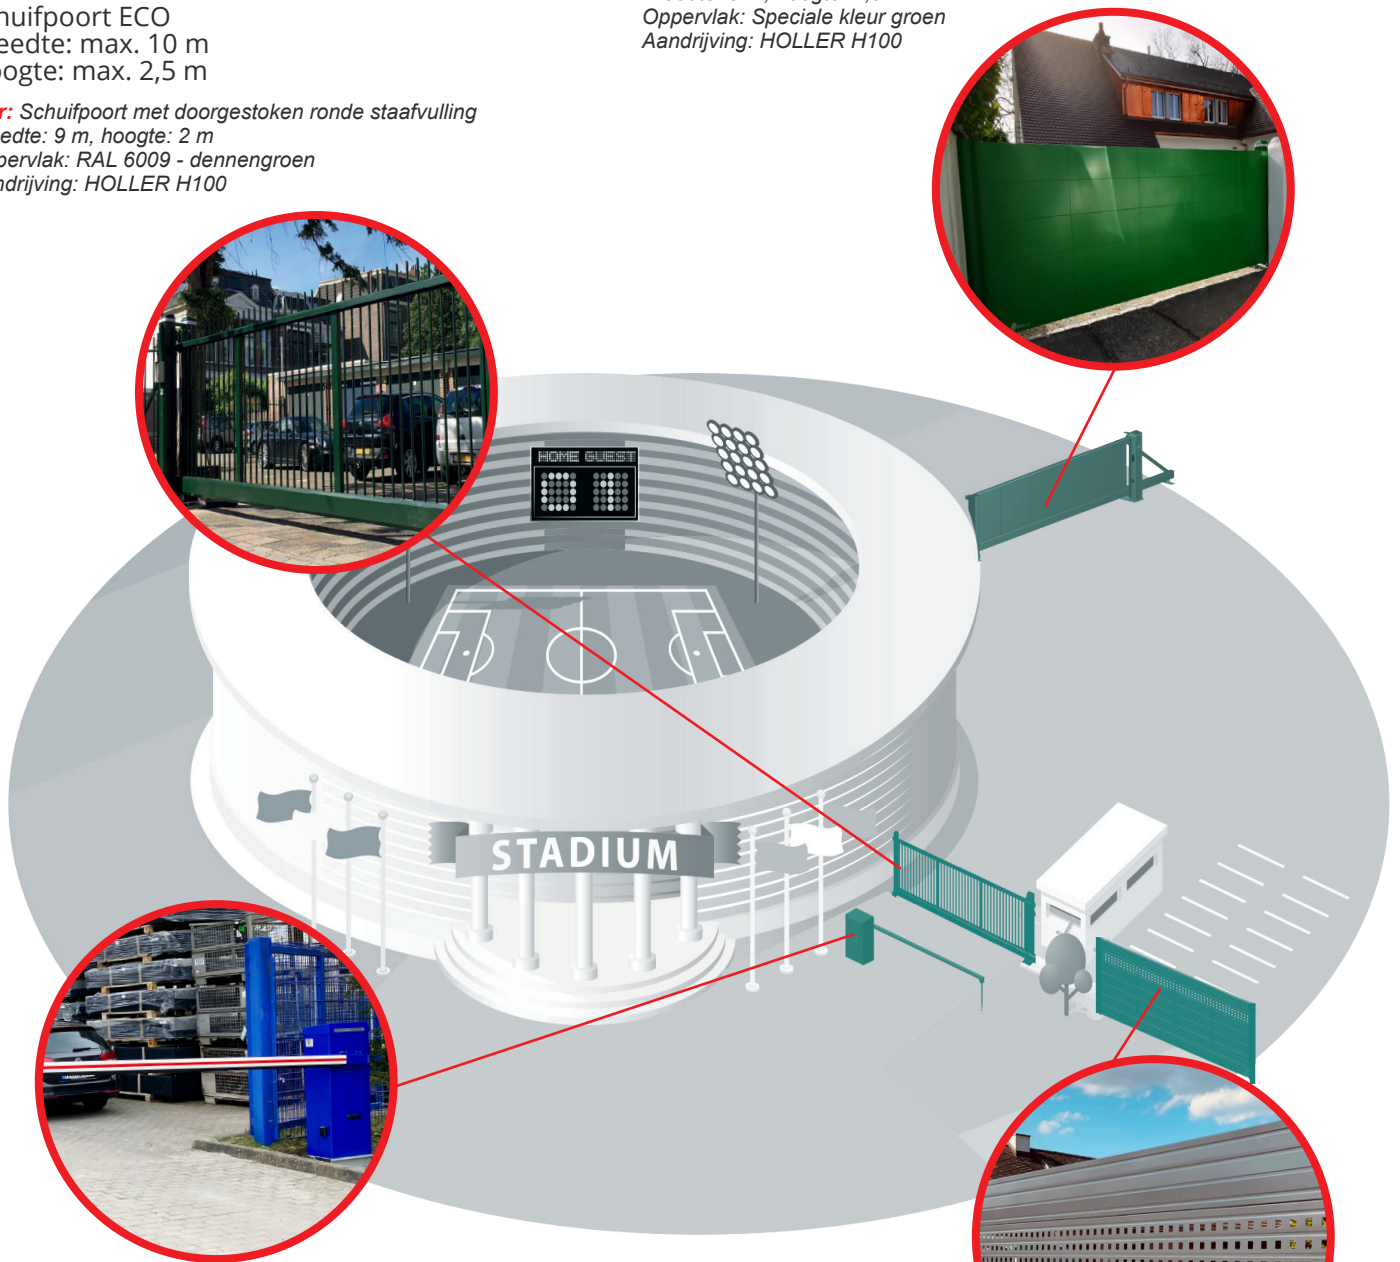

Openbare voorzieningen vragen om een balans tussen veiligheid, doorlaatbaarheid en openheid. Onze poorten en hekken zijn ideaal om scholen, kleuterscholen en andere openbare voorzieningen af te grenzen van verkeersrisico's of onbevoegde toegang en zorgen tegelijkertijd voor transparantie.

HOLLER PRO

Schuifpoort ECO
Breedte: max. 10 m
Hoogte: max. 2,5 m

hier: Schuifpoort met doorgestoken ronde staafvulling
Breedte: 9 m, hoogte: 2 m
Oppervlak: RAL 6009 - dennengroen
Aandrijving: HOLLER H100

HOLLER PRO

Schuifpoort Classic, vrijdragend
Breedte: max. 25 m
Hoogte: max. 5 m

hier: Schuifpoort met gladde plaatvulling over frame
Breedte: 9 m, hoogte: 1,9 m
Oppervlak: Speciale kleur groen
Aandrijving: HOLLER H100

HOLLER PRO

Slagboom 60+
Max. slagboomlengte: 6 m

hier: Slagboom automatisch
Slagboomlengte: 6 m incl. led-boomverlichting
Oppervlak behuizing: RAL 5005 - signaalblauw
Oppervlak boom: Wit met rode veiligheidsstreep

HOLLER DIY

Hekpaneel, geleverd als bouw pakket
Breedte: 2.510 mm (kan in de breedte eenvoudig worden ingekort) Hoogtes: 1.015, 1.215, 1.415, 1.615, 1.815 of 2.015 mm

hier: Hekpaneel met gerolde plaat en een geperforeerde plaatstalen strook
Breedte: 2.510 mm, hoogte: 2.015 mm
Oppervlak: RAL 9006 - blank aluminiumkleurig