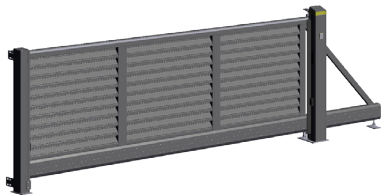

Onze producten

HOLLER |||| HOME

HOLLER HOME schuifpoort

Breedte: max. 6.000 mm, vrijdragend
Hoogte: max. 2.000 mm