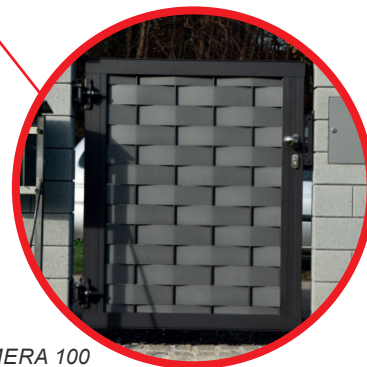

HOLLER HOME

Loopdeur
Breedte: max. 1,5 m
Hoogte: max. 2 m

hier: Loopdeur, vulling CUMERA 100
Oppervlak: Tweekleurig