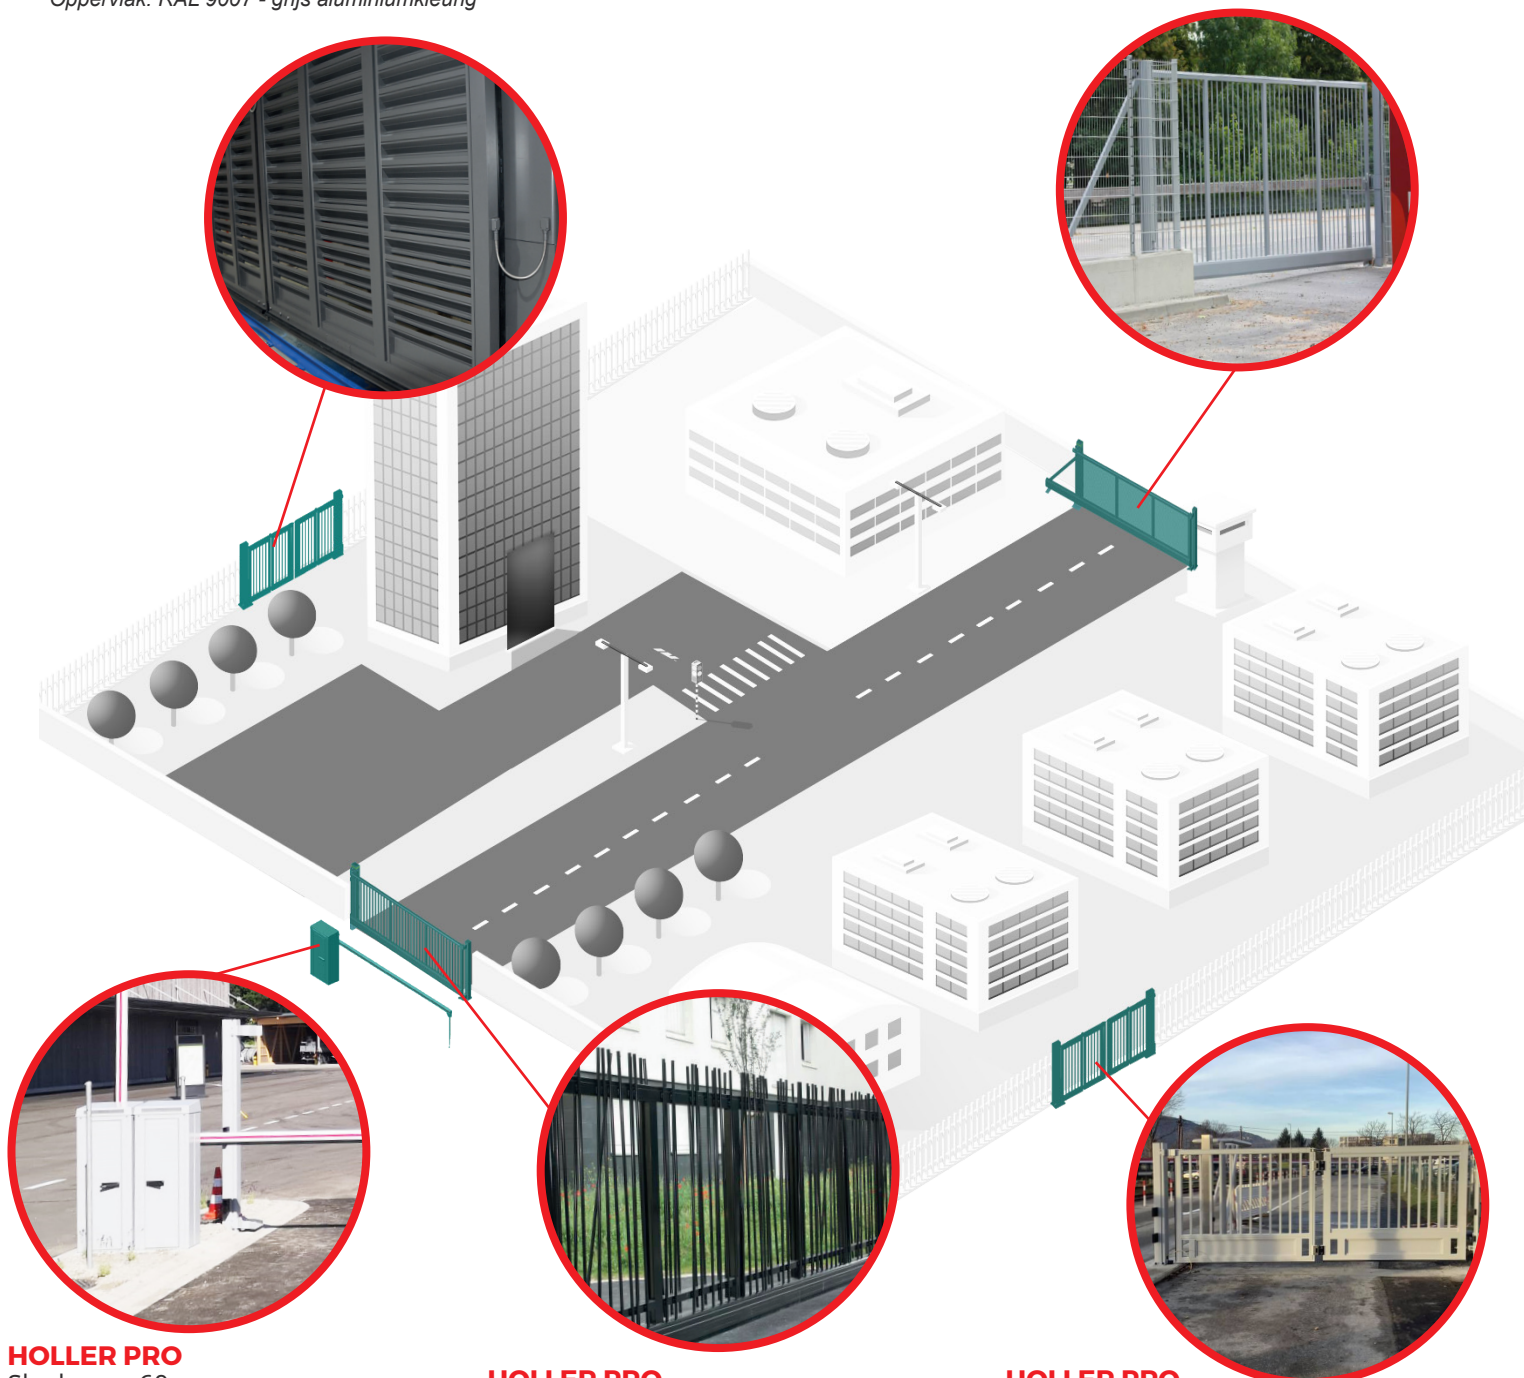

HOLLER PRO

Schuifpoort Classic, vrijdragend

Breedte: max. 25 m

Hoogte: max. 5 m

hier: Schuifpoort met staafvulling

Breedte: 7 m, hoogte: 3 m

Oppervlak: RAL 9006 - blank aluminiumkleurig

Aandrijving: HOLLER H120