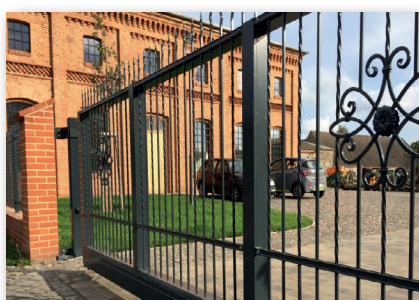

Openbare voorzieningen

Regering

Particuliere eigendommen

DIY - doe-het-zelf

Perimeterbeveiliging op luchthavens wordt bereikt door een combinatie van mechanische en sensorische componenten. Dit omvat klassieke buitenbeveiliging of innovatieve, gecertificeerde slagbomen bij de externe toegang en parkeerterreinen, efficiënte voertuigsluizen, bijvoorbeeld met snelloop-vouwpoorten of slagboom-schuifpoortcombinaties.