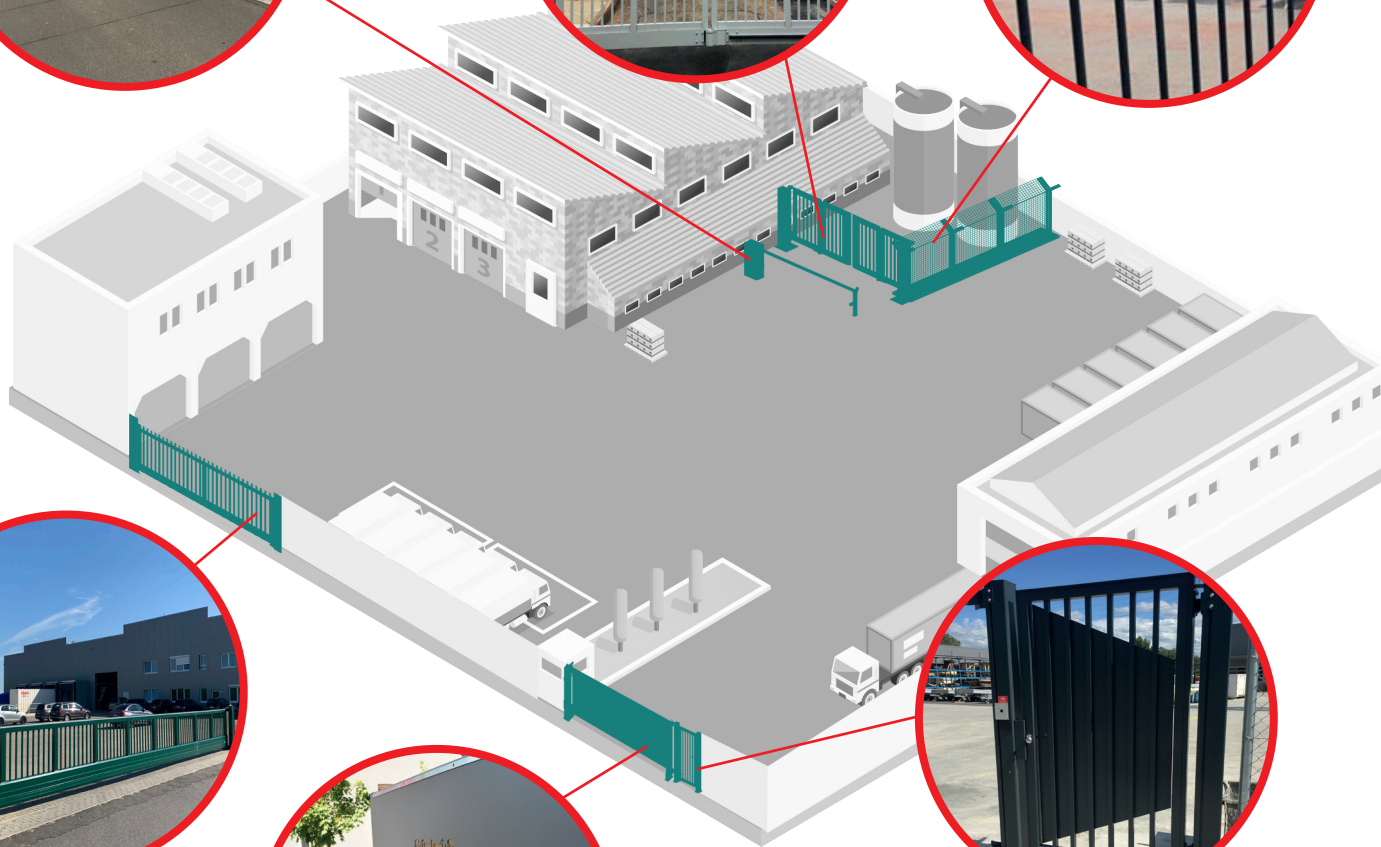

HOLLER PRO

Snelloop-vouwpoort Quattro Premium
Breedte: max. 10 m
Hoogte: max. 5 m

hier: Snelloop-vouwpoort 2-vleugelig automatisch
met staafvulling
Breedte: 4 m, hoogte: 5 m
Oppervlak: RAL 7040 - venstergrijs

HOLLER PRO

Hek
Hoogte: max. 2 m

hier: Hek met staafvulling
Tandlijst als bescherming tegen
overklimmen
Oppervlak: RAL 9005 - diep zwart

HOLLER PRO

Schuifpoort Classic,
vrijdragend
Breedte: max. 25 m
Hoogte: max. 5 m