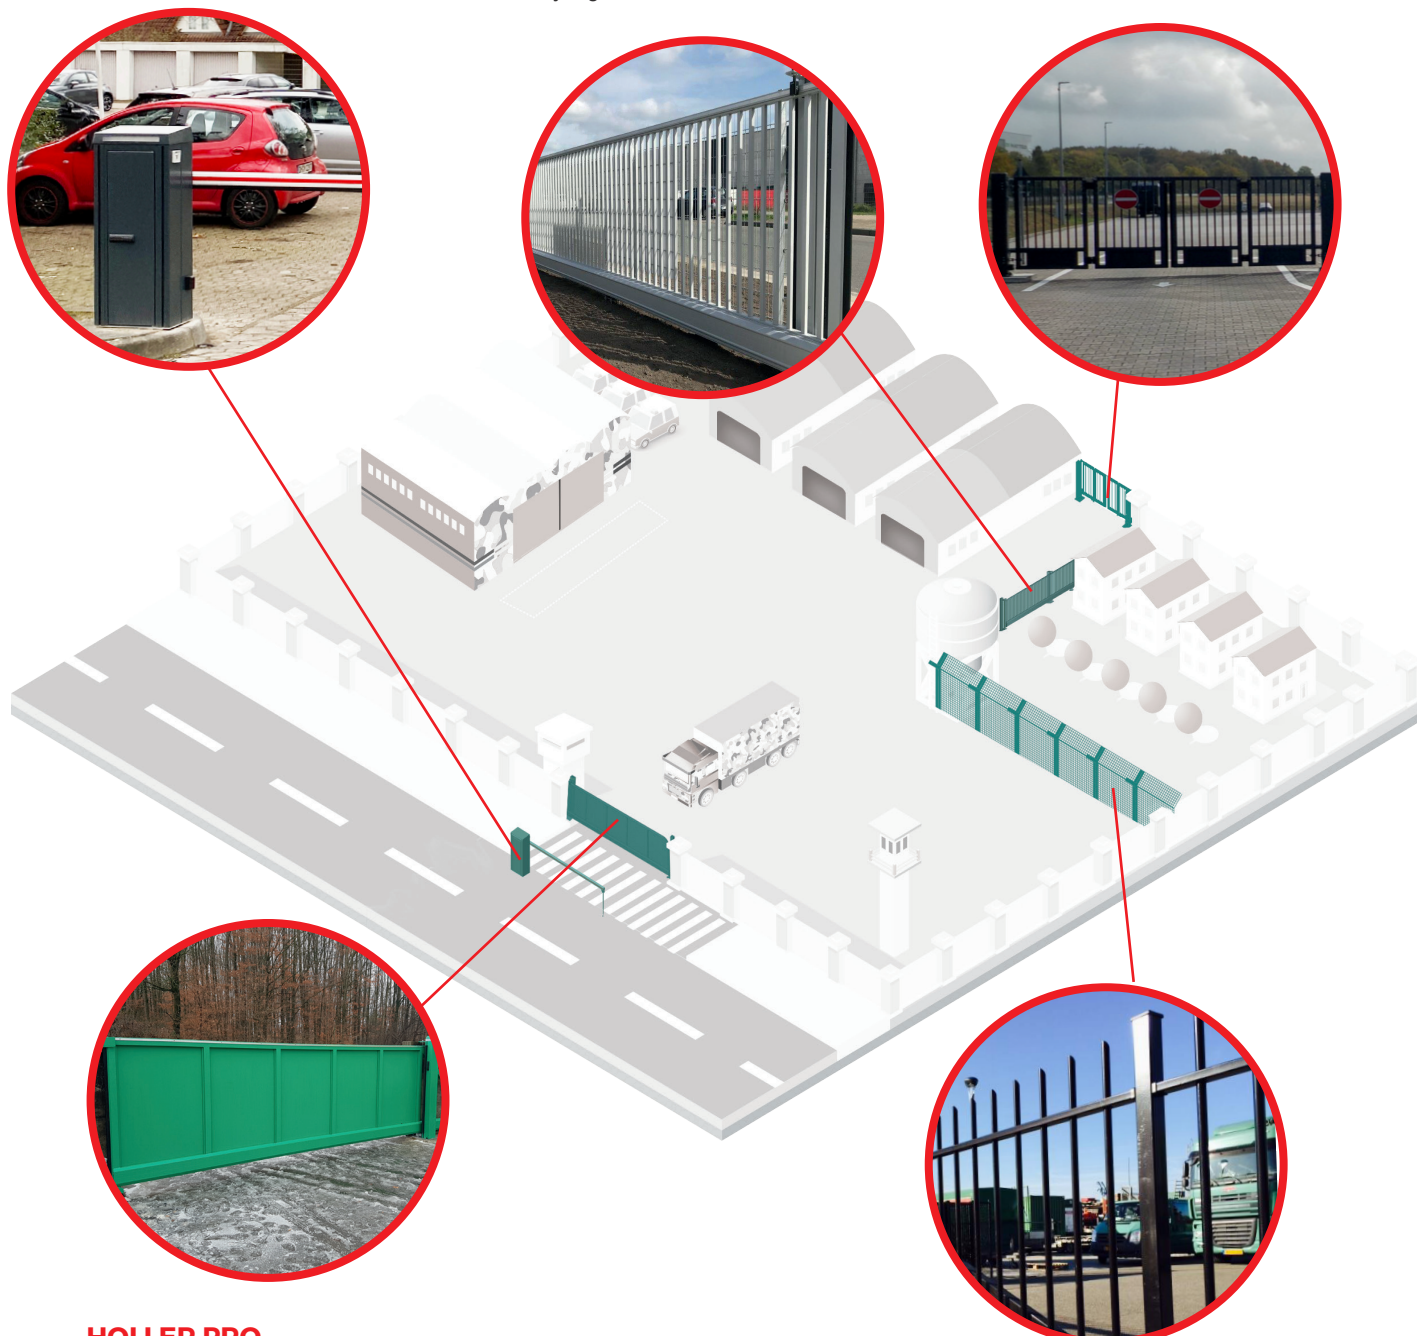

HOLLER PRO

Schuifpoort VARO
Breedte: max. 9 m
Hoogte: max. 2 m

*hier: Schuifpoort staafvulling
Breedte: 9 m, hoogte: 2 m
Oppervlak: RAL 9006 - blank aluminiumkleurig
Aandrijving: HOLLER H100*

HOLLER PRO

Snelloop-vouwpoort Quattro ECO
Breedte: max. 8 m
Hoogte: max. 3 m

*hier: Snelloop-vouwpoort, 2-vleugelig auto-
matisch met staafvulling en lasersnijden in de
sokkel*

HOLLER PRO

Schuifpoort Classic, vrijdragend
Breedte: max. 25 m
Hoogte: max. 5 m

*hier: Schuifpoort met gladde plaatvulling
Breedte: 8,23 m, hoogte: 1,7 m
Oppervlak: RAL 6016 - turkoois groen
Aandrijving: HOLLER H120*