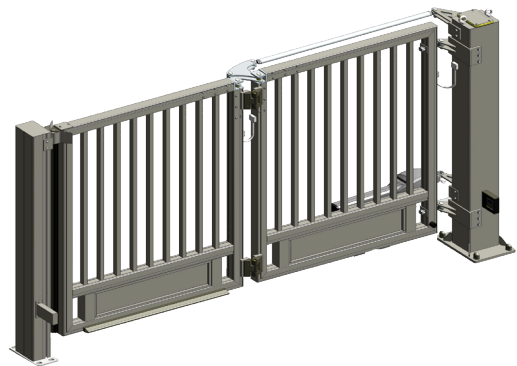

HOLLER PRO snelloop-vouwpoort Quattro ECO

Breedte: max. 8.000 mm
Hoogte: max. 3.000 mm
Ook verkrijgbaar met 1 vleugel