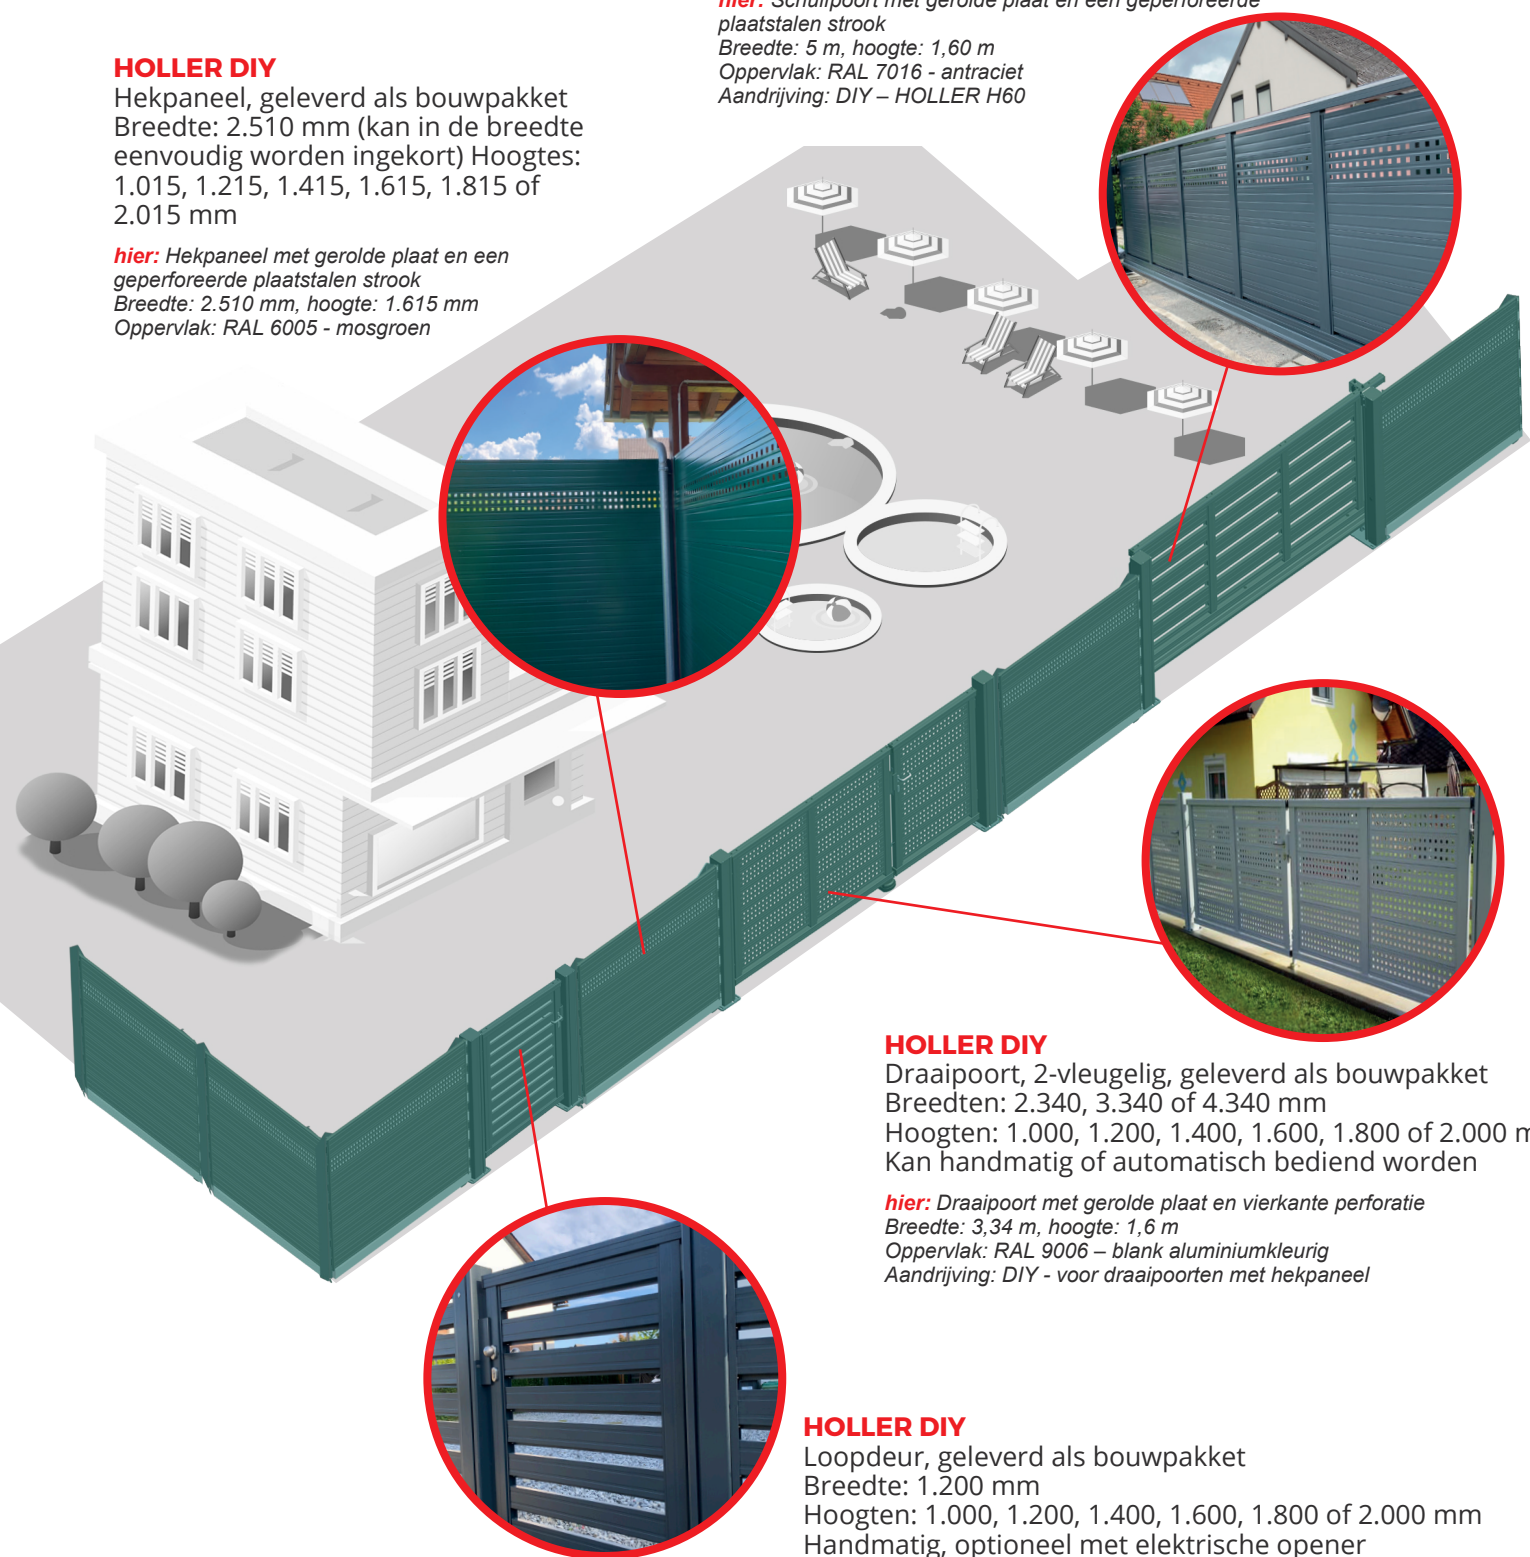

HOLLER DIY

Hekpaneel, geleverd als bouw pakket
Breedte: 2.510 mm (kan in de breedte eenvoudig worden ingekort) Hoogtes: 1.015, 1.215, 1.415, 1.615, 1.815 of 2.015 mm

hier: Hekpaneel met gerolde plaat en een geperforeerde plaatstalen strook
Breedte: 2.510 mm, hoogte: 1.615 mm
Oppervlak: RAL 6005 - mosgroen

HOLLER DIY

Schuifpoort, vrijdragend, geleverd als bouw pakket
Breedten: 3.000, 4.000, 5.000 en 6.000 mm
Hoogten: 1.000, 1.200, 1.400, 1.600, 1.800 of 2.000 mm. Kan handmatig of automatisch bediend worden

hier: Schuifpoort met gerolde plaat en een geperforeerde plaatstalen strook
Breedte: 5 m, hoogte: 1,60 m
Oppervlak: RAL 7016 - antraciet
Aandrijving: DIY – HOLLER H60

HOLLER DIY

Draaiport, 2-vleugelig, geleverd als bouw pakket
Breedten: 2.340, 3.340 of 4.340 mm
Hoogten: 1.000, 1.200, 1.400, 1.600, 1.800 of 2.000 mm
Kan handmatig of automatisch bediend worden

hier: Draaiport met gerolde plaat en vierkante perforatie
Breedte: 3,34 m, hoogte: 1,6 m
Oppervlak: RAL 9006 – blank aluminiumkleurig
Aandrijving: DIY - voor draaiporten met hekpaneel

HOLLER DIY

Loopdeur, geleverd als bouw pakket
Breedte: 1.200 mm
Hoogten: 1.000, 1.200, 1.400, 1.600, 1.800 of 2.000 mm
Handmatig, optioneel met elektrische opener

hier: Loopdeur met horizontale Latte 100
Breedte: 1,2 m, hoogte: 1,6 m
Oppervlak: RAL 7016 - antraciet