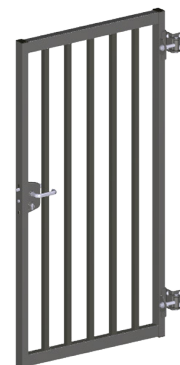

HOLLER PRO loopdeur Industrie

Breedte: max. 1.500 mm
Hoogte: max. 2.500 mm