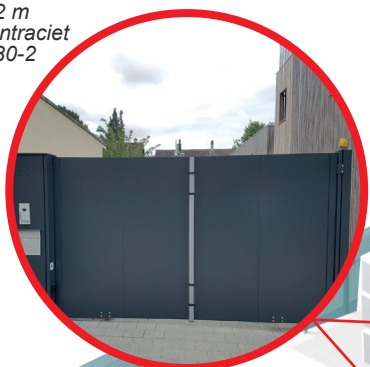

Onze producten en systeemoplossingen zijn ontwikkeld, geproduceerd en getest voor gevoelige systemen. Dankzij betrouwbare veiligheidsmogelijkheden, zoals een noodstroomvoorziening, is de functionaliteit ook bij calamiteiten gegarandeerd.

HOLLER PRO

Draaiport Classic
Breedte: max. 12 m
Hoogte: max. 2,5 m

hier: Draaiport met gladde plaatvulling buiten en binnen incl. ondoorzichtigheidshoek
Breedte: 4,5 m, hoogte: 2 m
Oppervlak: RAL 7016 - antraciet
Aandrijving: HOLLER H30-2