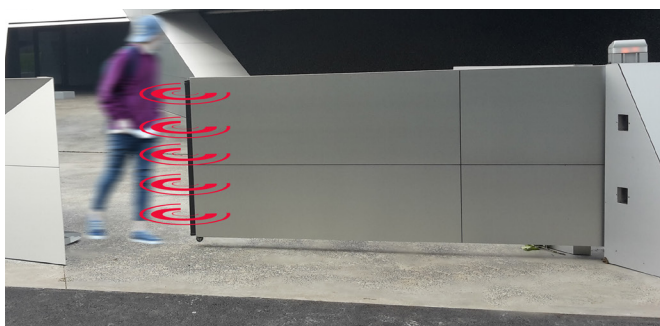

Veiligheid

Alle producten worden vervaardigd in overeenstemming met de nieuwste CE-specificaties en de poortproductnorm EN 13241-1. Onze automatische sets bevatten alle nodige veiligheidsvoorzieningen. Voor bijzonder gevoelige gebieden zijn extra uitrustingsvarianten beschikbaar, zoals de HOLLER PRO Safety Plus, een contactloze contactlijst die obstakels vóór een botsing vroegtijdig herkent.