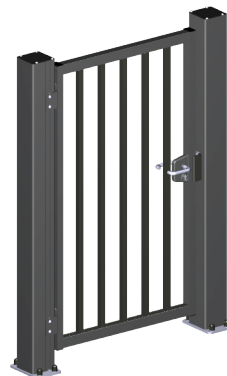

HOLLER PRO loopdeur Classic

Breedte: max. 1.500 mm
Hoogte: max. 2.500 mm
Speciale constructies
tot 5.000 mm hoogte