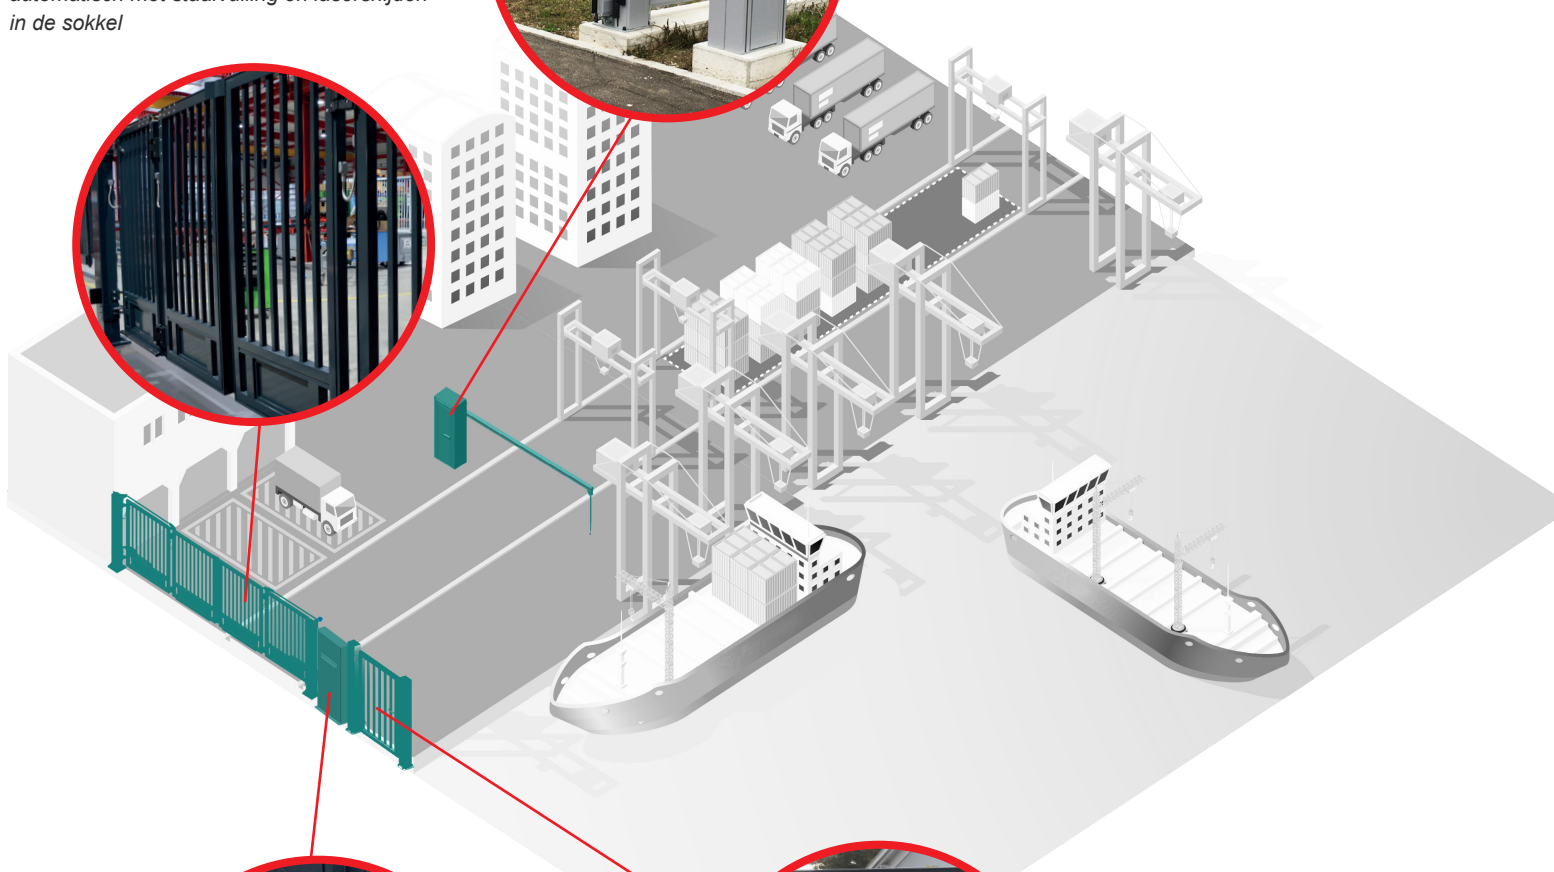

HOLLER PRO

Brievenbus- en communicatiezuil HST 27
Hoogte: max. 2,5 m

hier: Brievenbuszuil met brievenleuf aan de buitenzijde en uitneembaar binnen, speciale uitsparing
Oppervlak: RAL 7016 - antraciet