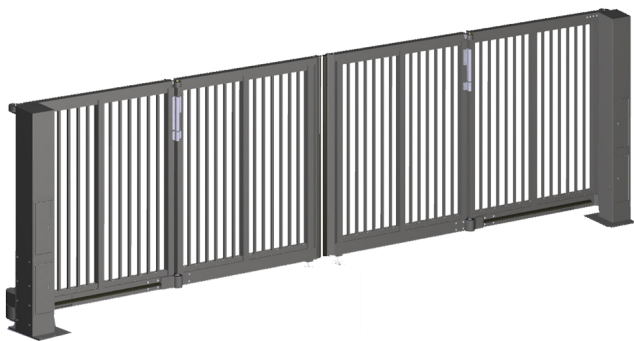

Breedte: max. 25.000 mm, vrijdragend
Hoogte: max. 2.500 mm
Speciale constructies tot 5.000 mm hoogte

HOLLER PRO Extra++

Naar wens van de klant
Met folie, gefreesd, gelaserd enz.

HOLLER PRO schuifpoort Galaxy Gate

Schuifpoort met afgeronde hoeken, speciaal
aangebrachte geperforeerde plaat met logo, rechte
afspanning en geïntegreerde ledverlichting

HOLLER PRO schuifpoort bodemgeleid

Breedte: max. 50.000 mm
 Hoogte: max. 2.500 mm
 Speciale constructies tot 6.000 mm hoogte

HOLLER PRO draaiport Classic

Breedte: max. 12.000 mm, 1 vleugel
 Hoogte: max. 2.500 mm
 Speciale constructies tot 5.000 mm hoogte

HOLLER PRO snelloop-vouwpoort Quattro Premium

Breedte: max. 10.000 mm
 Hoogte: max. 5.000 mm
 Ook verkrijgbaar met 1 vleugel