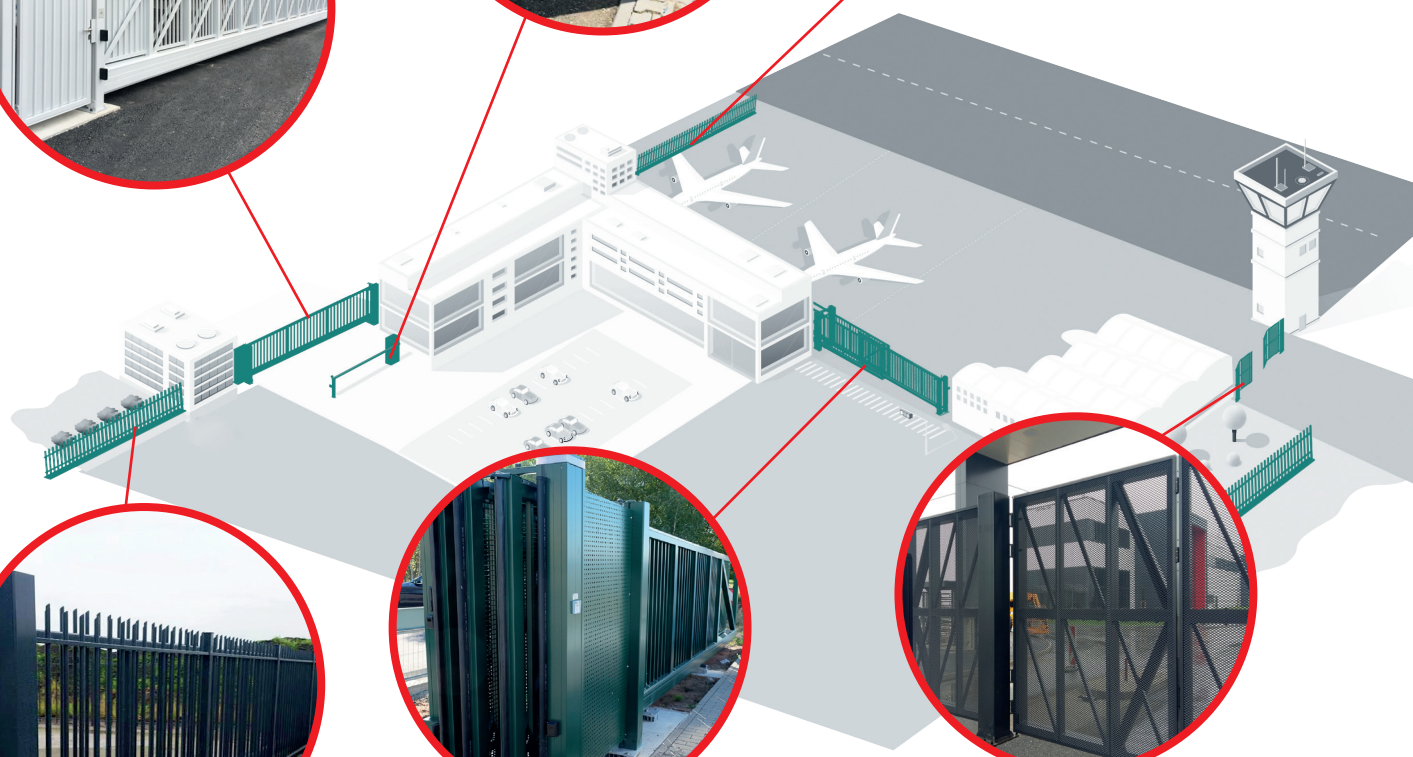

HOLLER PRO

Hek
Hoogte: max. 2 m

*hier: Hek met doorgestoken ronde
staafvulling
Hoogte: 2 m
Oppervlak: RAL 7016 - antracietgrijs*

HOLLER PRO

Telescopische schuifpoort
Breedte: max. tot 25m
Hoogte: max. 5 m

*hier: Snelloop-vouwpoort 2-vleugelig
automatisch
met smalle dubbelstaafmatvulling
Breedte: 7 m, hoogte: 4 m
Oppervlak: RAL 7040 - venstergrijs*

Geen twee industriële sites zijn hetzelfde en elk vereist zijn eigen beveiligingsoplossing. Ongeautoriseerde toegang tot het bedrijfsterrein wordt voorkomen, de toegang wordt gereguleerd en grenzen worden aangegeven. Wij bieden de passende poort- en hekoplossing. Een goede gebiedsbeveiliging voorkomt verliezen door het verdwijnen van magazijngoederen en schade aan eigendommen, en verlaagt de kosten van bewakers door de toegang van voetgangers en voertuigen effectief te controleren – wanneer 24-uursbewaking niet vereist is.