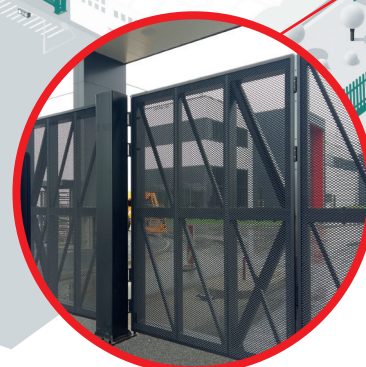

HOLLER PRO

Snelloop-vouwpoort Quattro Pre-
mium
Breedte: max. 10 m
Hoogte: max. 5 m

*hier: Snelloop-vouwpoort 2-vleugelig
automatisch
met smalle dubbelstaafmatvulling
Breedte: 7 m, hoogte: 4 m
Oppervlak: RAL 7040 - venstergrijs*