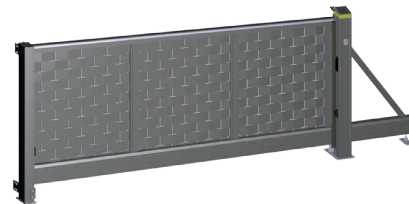

HOLLER |||| HOME

HOLLER HOME schuifpoort

Breedte: max. 6.000 mm, vrijdragend
Hoogte: max. 2.000 mm

HOLLER HOME draaipoort

Breedte: max. 4.500 mm
Hoogte: max. 2.000 mm

HOLLER HOME Extra++

Naar wens van de klant