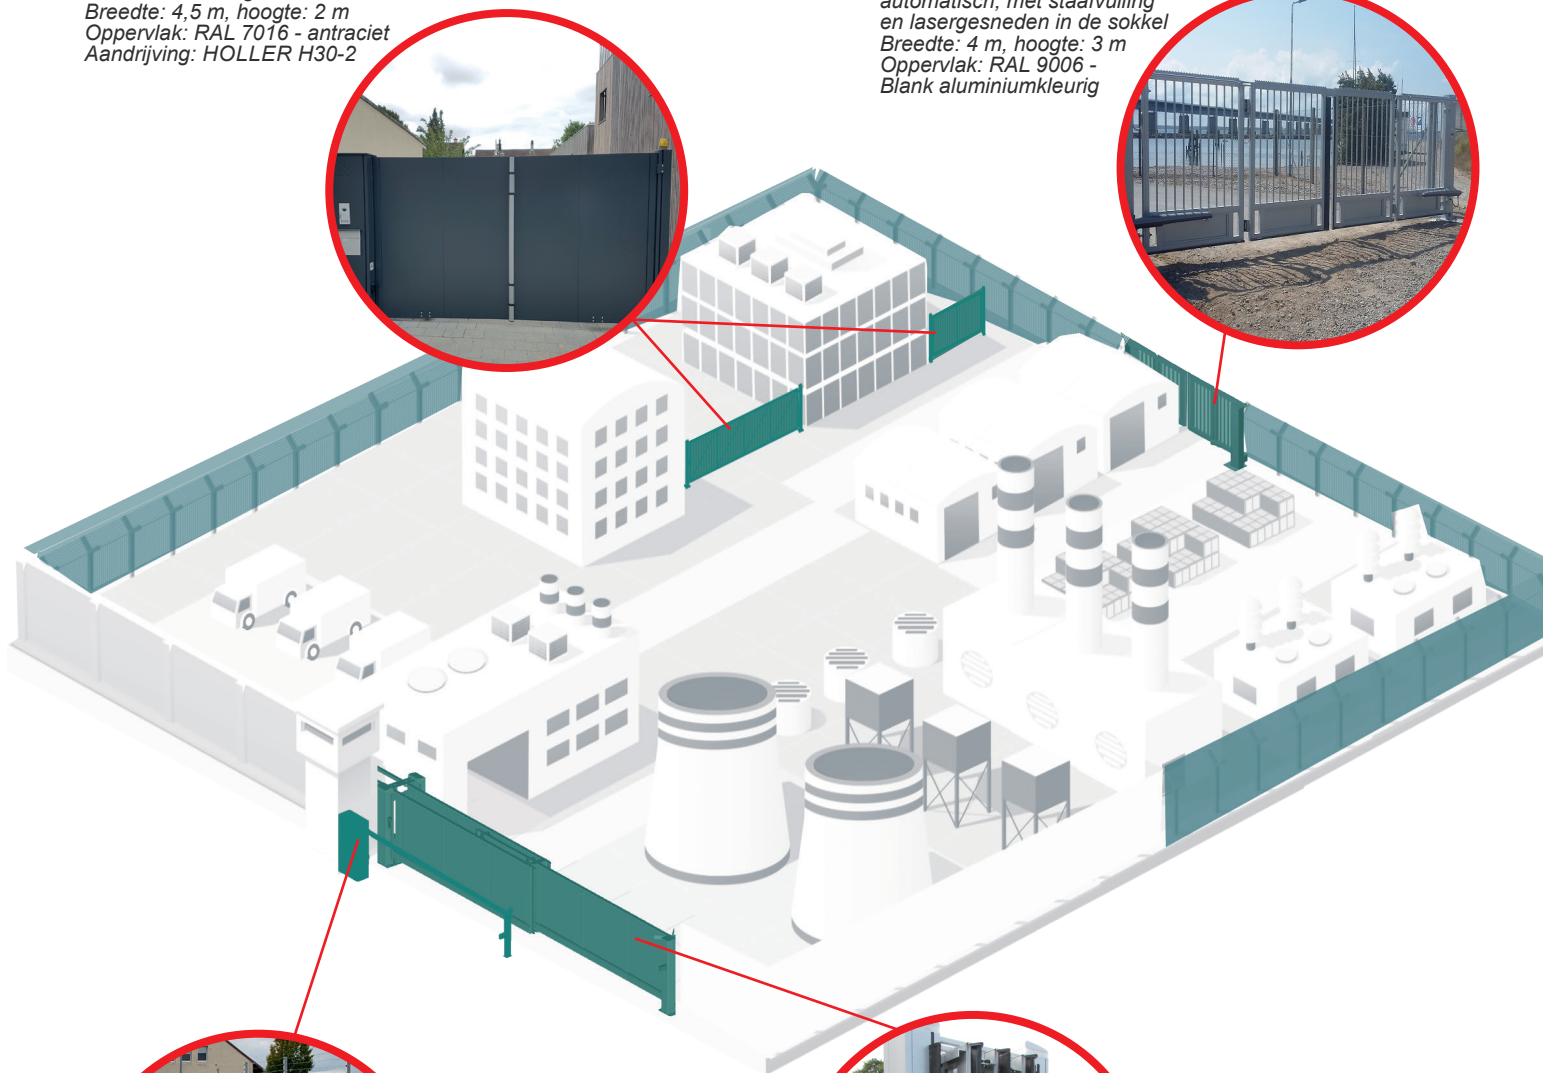

HOLLER PRO

Snelloop-vouwpoort Quattro
ECO
Breedte: max. 8 m
Hoogte: max. 3 m

hier: Snelloop-vouwpoort, 2-vleugelig, automatisch, met staafvulling en lasergesneden in de sokkel
Breedte: 4 m, hoogte: 3 m
Oppervlak: RAL 9006 - Blank aluminiumkleurig