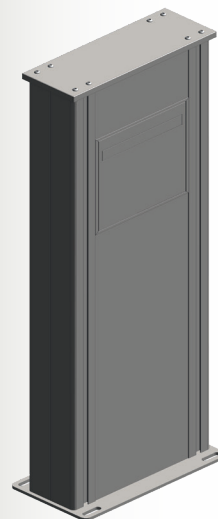

Brievenbuszuil

- Aluminium
- 450 x 150 mm of 450 x 300 mm
- Inwerpklep vlak
- in verschillende hoogten verkrijgbaar