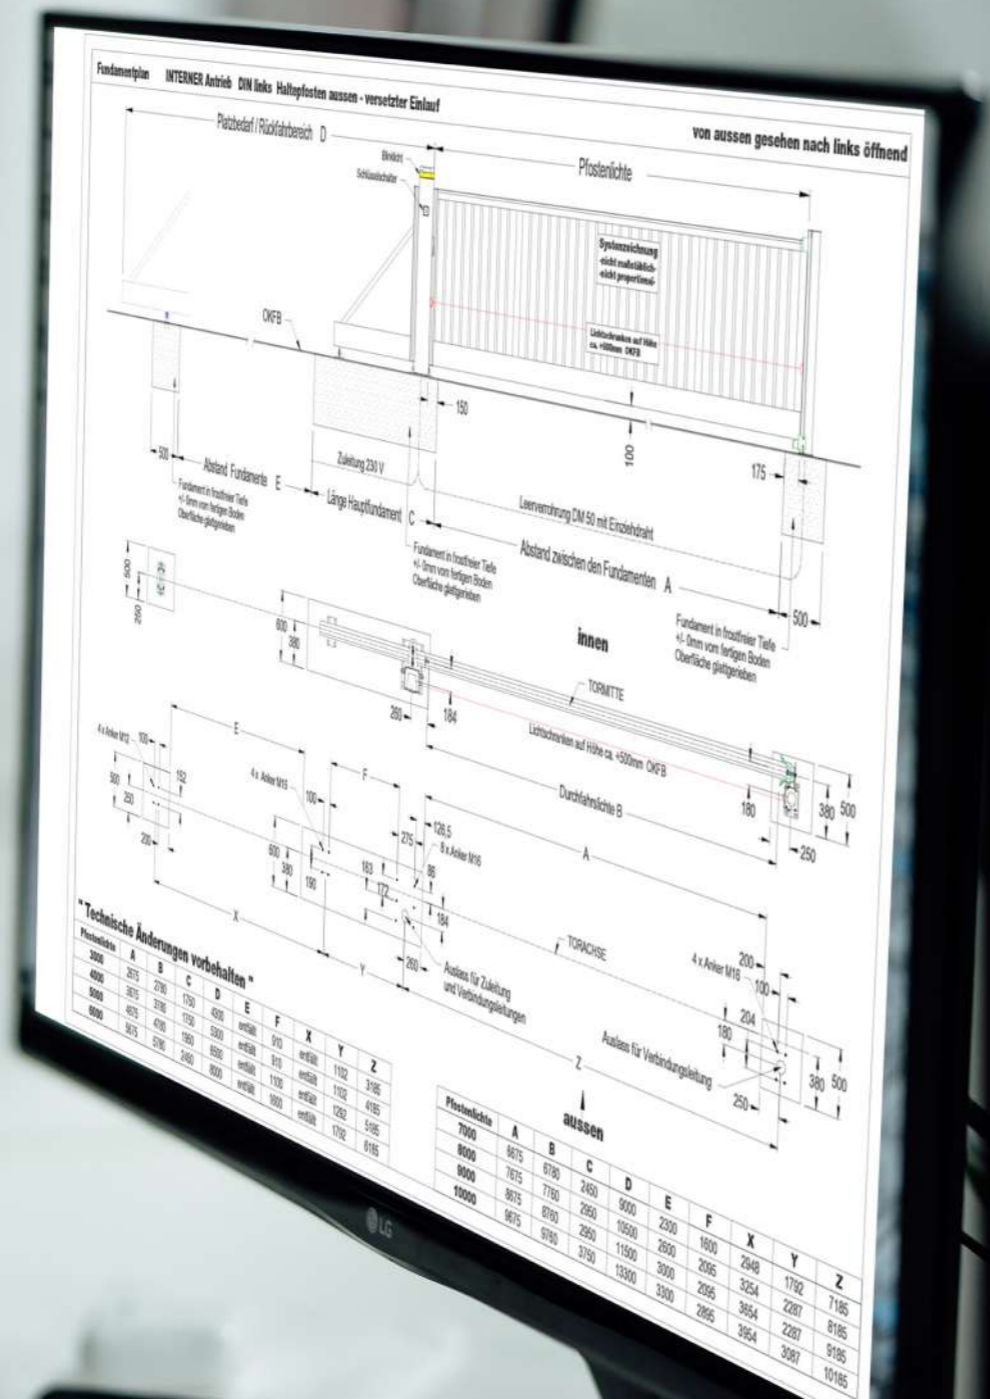

Kakovost

luminij, korten jeklo, steklo in nerjaveče jeklo so le nekateri izmed materialov, iz katerih izdelujemo naša vrata in ograje. Vsi proizvodi serij HOLLER PRO in HOLLER HOMELLER HOME so zaščiteni s prašnim barvanjem visoke kvalitete. Odpornost proti najtežjim vremenskim vplivom, preprosto vzdrževanje in proti praskam odporna površina zagotavljajo kakovost in lepoto veliko let.

Lastne tehnološke rešitve za naše izdelke omogočajo prilagojene rešitve za vsestransko uporabo. Vsaka naša vrata in ograje odsevajo uporabo kakovostnih materialov ter naše obrtniško znanje, preciznost in skrbnost naše proizvodnje.

Certifikati in znaki odličnosti

Naši proizvodi so izdelani po strogih kakovostnih standardih in izpolnjujejo zahteve certifikatov ISO 9001, EN°1090 in EN 13241-1. Vsa naša drsna dvoriščna vrata, dvokrilna vrata, zložljiva vrata in zapornice nosijo avstrijski znak kakovosti HQ-Qualitätssiegel.