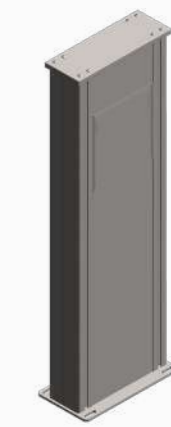

Poštni nabiralnik

- Aluminij
- 450 x 150 mm
- 450 x 300 mm
- V različnih višinah