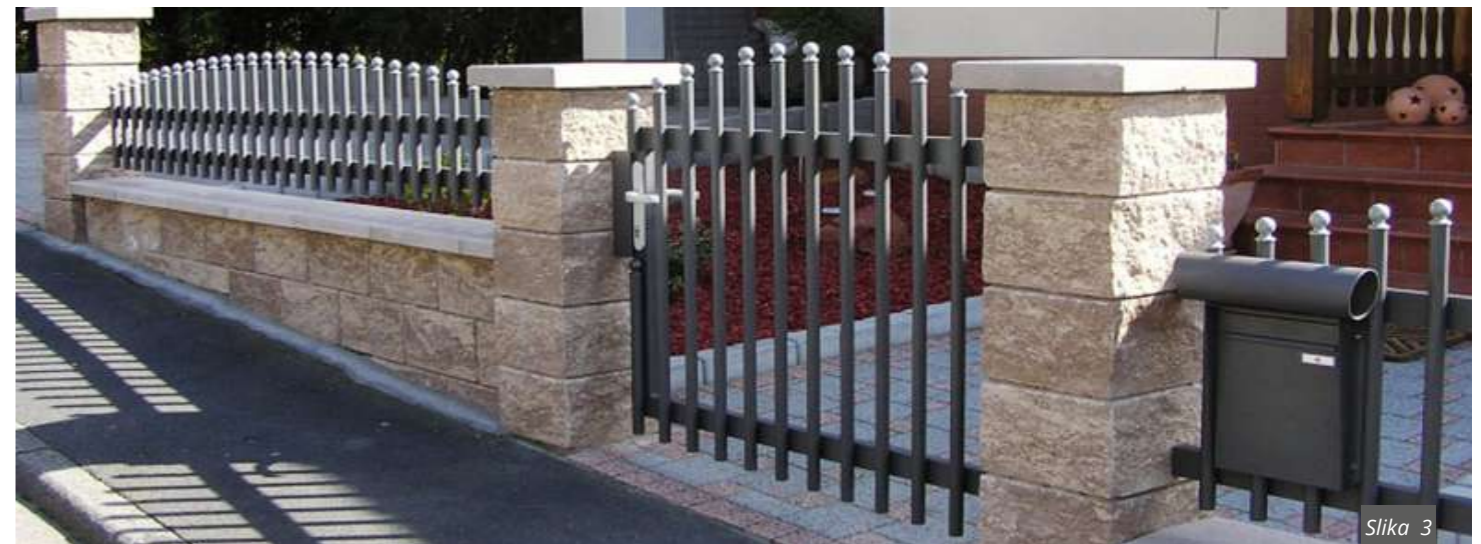

PARIZ

Eleganca in stil

Eleganten slog za klasične hiše, starejše stavbe in vile. Ograja je izdelana iz gladkih okroglih palisad, premera 30 mm. Razdaljo med palisadami je mogoče prilagoditi glede na vašo izbiro: približno 80 mm (standardna mera), približno 60 mm ali manj. Če želite, lahko na vaša vrata ali ograjo namestimo dve palisadni vrsti v različnih višinah.

Klasičen.

Slika 2