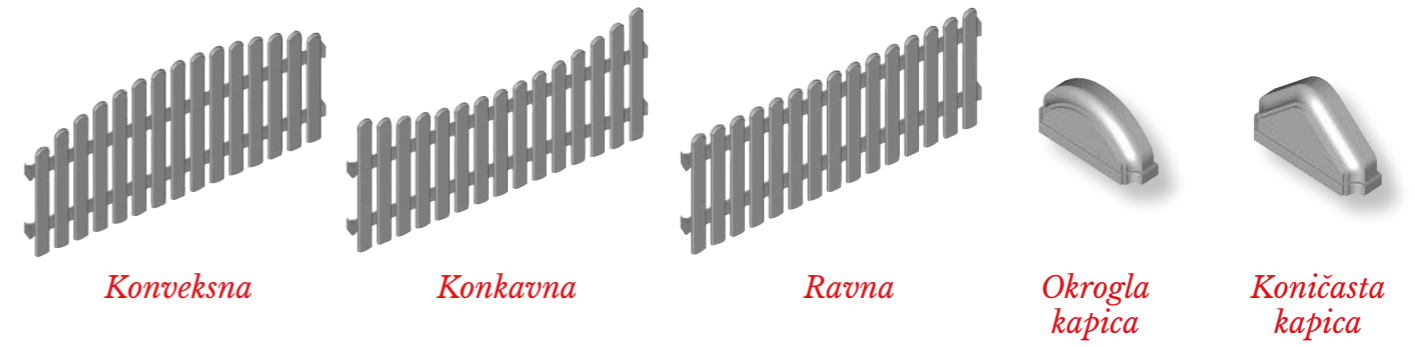

## Preprost in brezčasen

Trajnost in funkcionalnost modela Berlin se odlično zlivata z okolico. Kot polnilo so na voljo palice v dimenzijah 30/20, 40/20 ali 80/20. Možna je tudi izvedba s standardnim razmakom palic 80-100 mm ali s palicami širine 80 mm in vmesnimi razmakom pod 40 mm. Motiv Berlin je brezčasen stil, kombiniran s preprosto, klasično eleganco.

Slika 1

Slika 2

Palice 30/20

Palice 40/20

Palice 80/20

Palice.

Slika 3

Slika 4

## Preverjena klasika

Zasnova te ograje v različnih standardnih ali posebnih barvah se lepo zliva z okolico tako pri klasičnih hišah kakor tudi pri bolj sodobnih stavbah. Ograjo in vrata z letvicami širine 85 mm in debeline 20 mm s sredinsko ojačitvijo je mogoče prilagoditi glede na vašo izbiro: razmak letev približno 40 mm (standardna izvedba) ali približno 15 mm, lahko pa se tudi popolnoma stikajo in tako ščitijo pred pogledi s ceste. Izvedba je lahko ravna, stopničasta ali polkrožna.