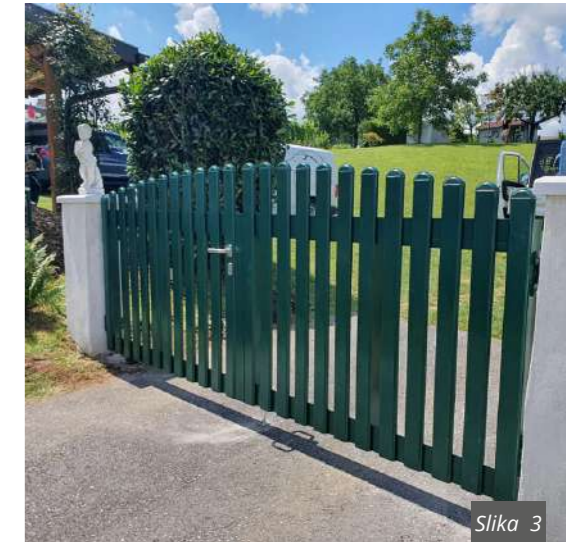

SALZBURG

Preverjena klasika

Zasnova te ograje v različnih standardnih ali posebnih barvah se lepo zliva z okolico tako pri klasičnih hišah kakor tudi pri bolj sodobnih stavbah. Ograjo in vrata z letvicami širine 85 mm in debeline 20 mm s sredinsko ojačitvijo je mogoče prilagoditi glede na vašo izbiro: razmak letev približno 40 mm (standardna izvedba) ali približno 15 mm, lahko pa se tudi popolnoma stikajo in tako ščitijo pred pogledi s ceste. Izvedba je lahko ravna, stopničasta ali polkrožna.

Klasičen.