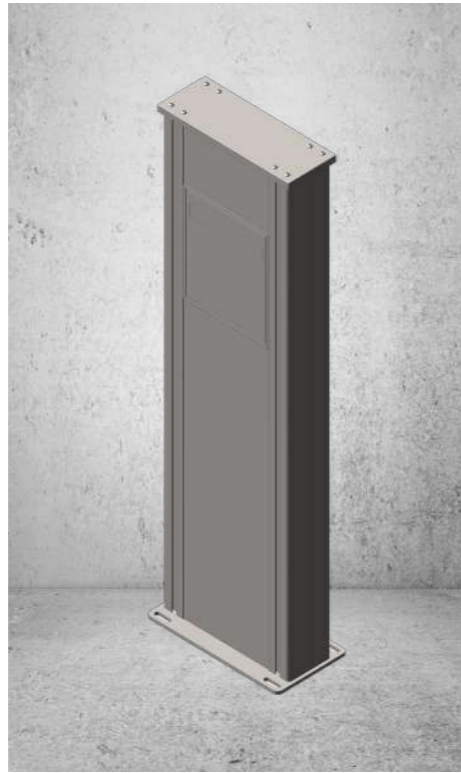

## Komunikacijski steber

Odkrijte našo široko paleto nadzornih in komunikacijskih stebrov iz aluminija, v katere lahko integrirate hišne številke, osvetlitev in druge dodatke:

- Steber dimenzije 150 x 150 mm iz aluminija do višine 2.500 mm
- Revizijska odprtina dimenzije 100 x 200 mm s pokrovom 130 x 230 mm
- Okrogli ali kvadratni izrezi za različne sisteme za nadzor (domofon, kamere itd.)