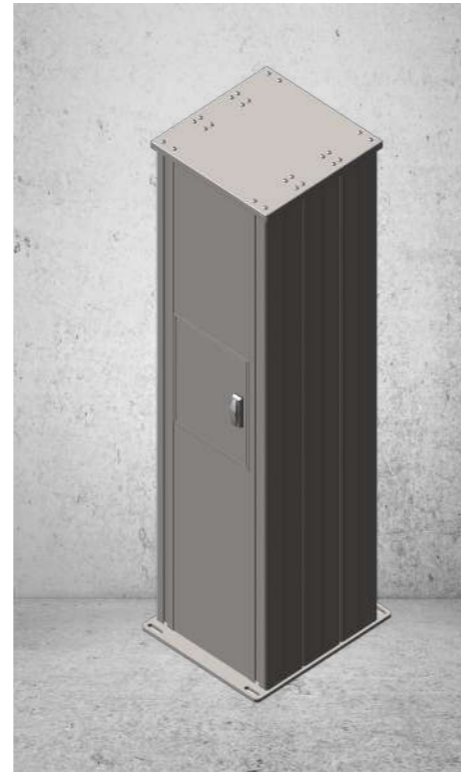

Paketnik

Vedno več kupujemo po spletu in pogosto se zgodi, da pakete dostavijo, ko nas ni doma. Primerna rešitev so paketni nabiralniki, na katere lahko dodamo hišno številko, osvetlitev in drugo.

- Dostavljalci paket vstavijo na zunanji strani, prevzamete ga na notranji.
- Steber iz aluminija
- Pritrditev stebra ni vidna
- Možna kombinacija z drugimi HOLLER produkti
- Okrogli ali kvadratni izrezi za različne sisteme za nadzor (domofon, kamere itd.)

Pripomočki

Elektronski dodatki (Beispiele)

Mechanisches Zubehör (Beispiele)

Certificiranje

Naši izdelki so izdelani po strogih standardih kakovosti in izpolnjujejo vse zahteve veljavnih evropskih standardov (skladno s CE).