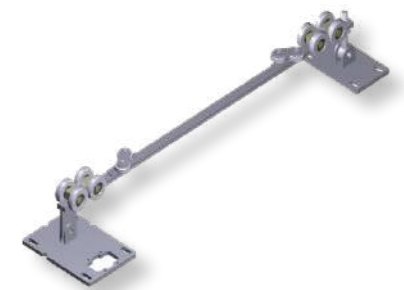

Vodila v spodnji tirnici

Dvoriščna drsna vrata se skoraj neslišno premikajo po vodilih, skritih v spodnji tirnici. Tako imenovan »voziček« je izdelan iz pocinkanega jekla, na katerem so s krogličnimi ležaji pritrjeni nosilni valji, ki zagotavljajo optimalno porazdelitev teže vrat.