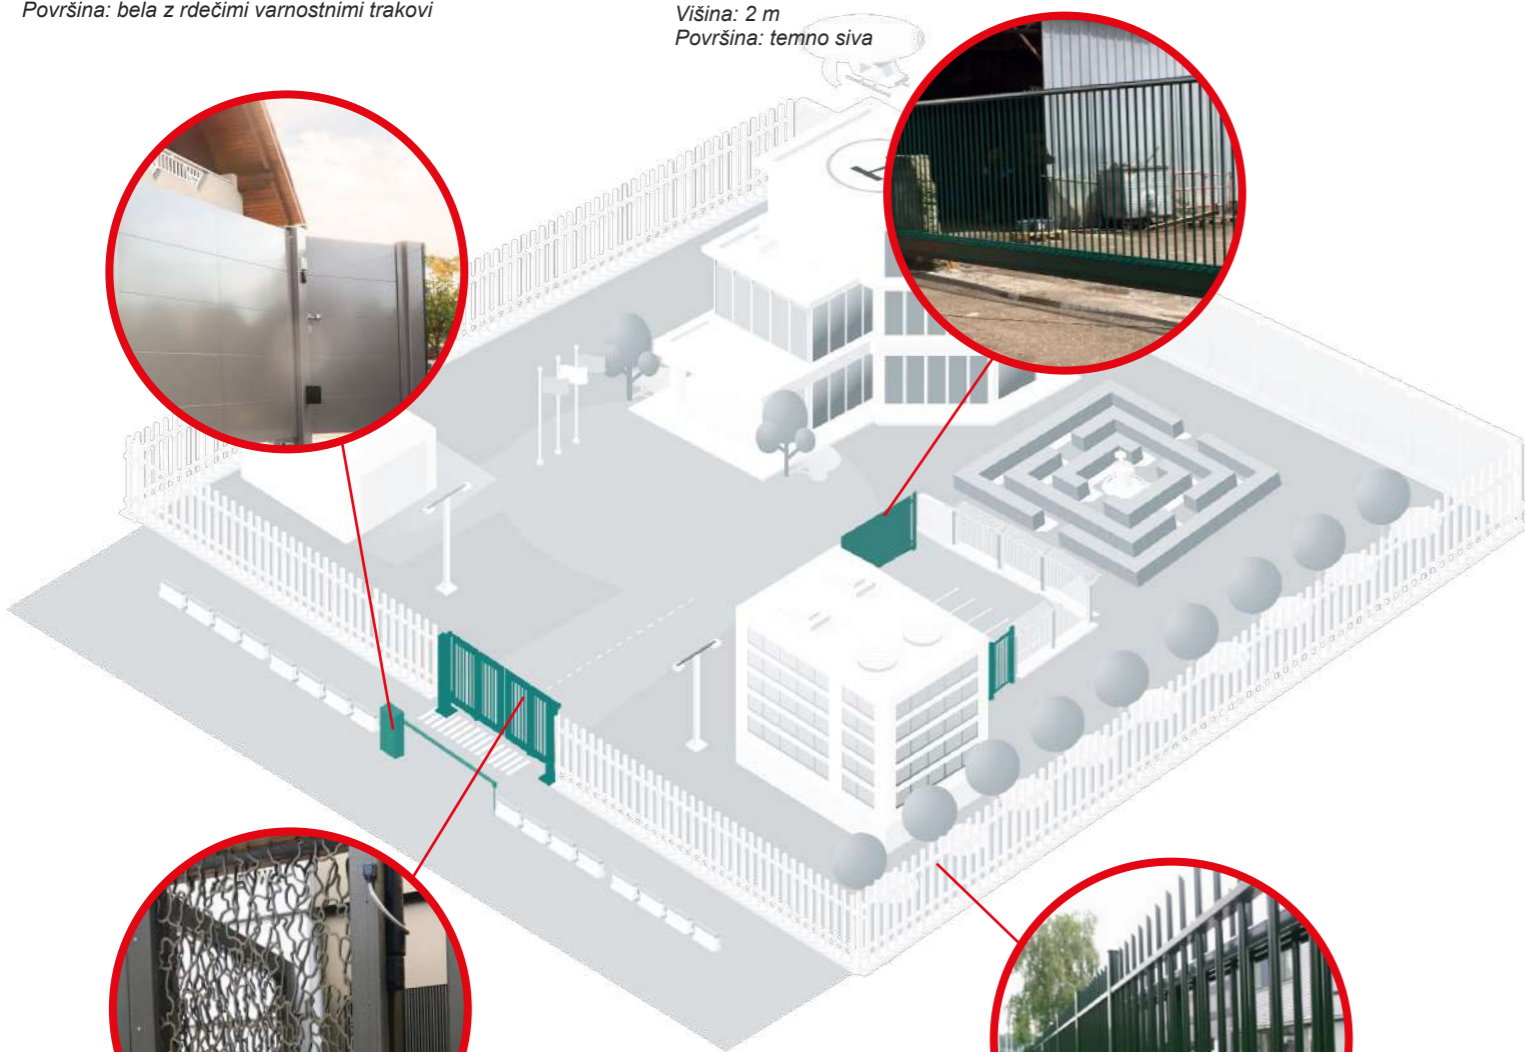

HOLLER PRO

Zapornica 60+
Max. dolžina zapore: 6 m

Na sliki: Avtomatska zapornica
Dolžina zapore: 4,5 m LED-osvetlitev,
RAL 7040 – siva
Površina: bela z rdečimi varnostnimi trakovi

HOLLER PRO

Krilna vrata Classic 2-krilna
Širina: max. 10 m
Višina: max. 2,5 m

Na sliki: Krilna vrata z zaprtim kasetnim polnilom,
varnostna ključavnica
Širina: 4 m
Višina: 2 m
Površina: temno siva

HOLLER PRO

Hitro zložljiva vrata Quattro Premium
Širina: max. 10 m,
Višina: max. 5 m