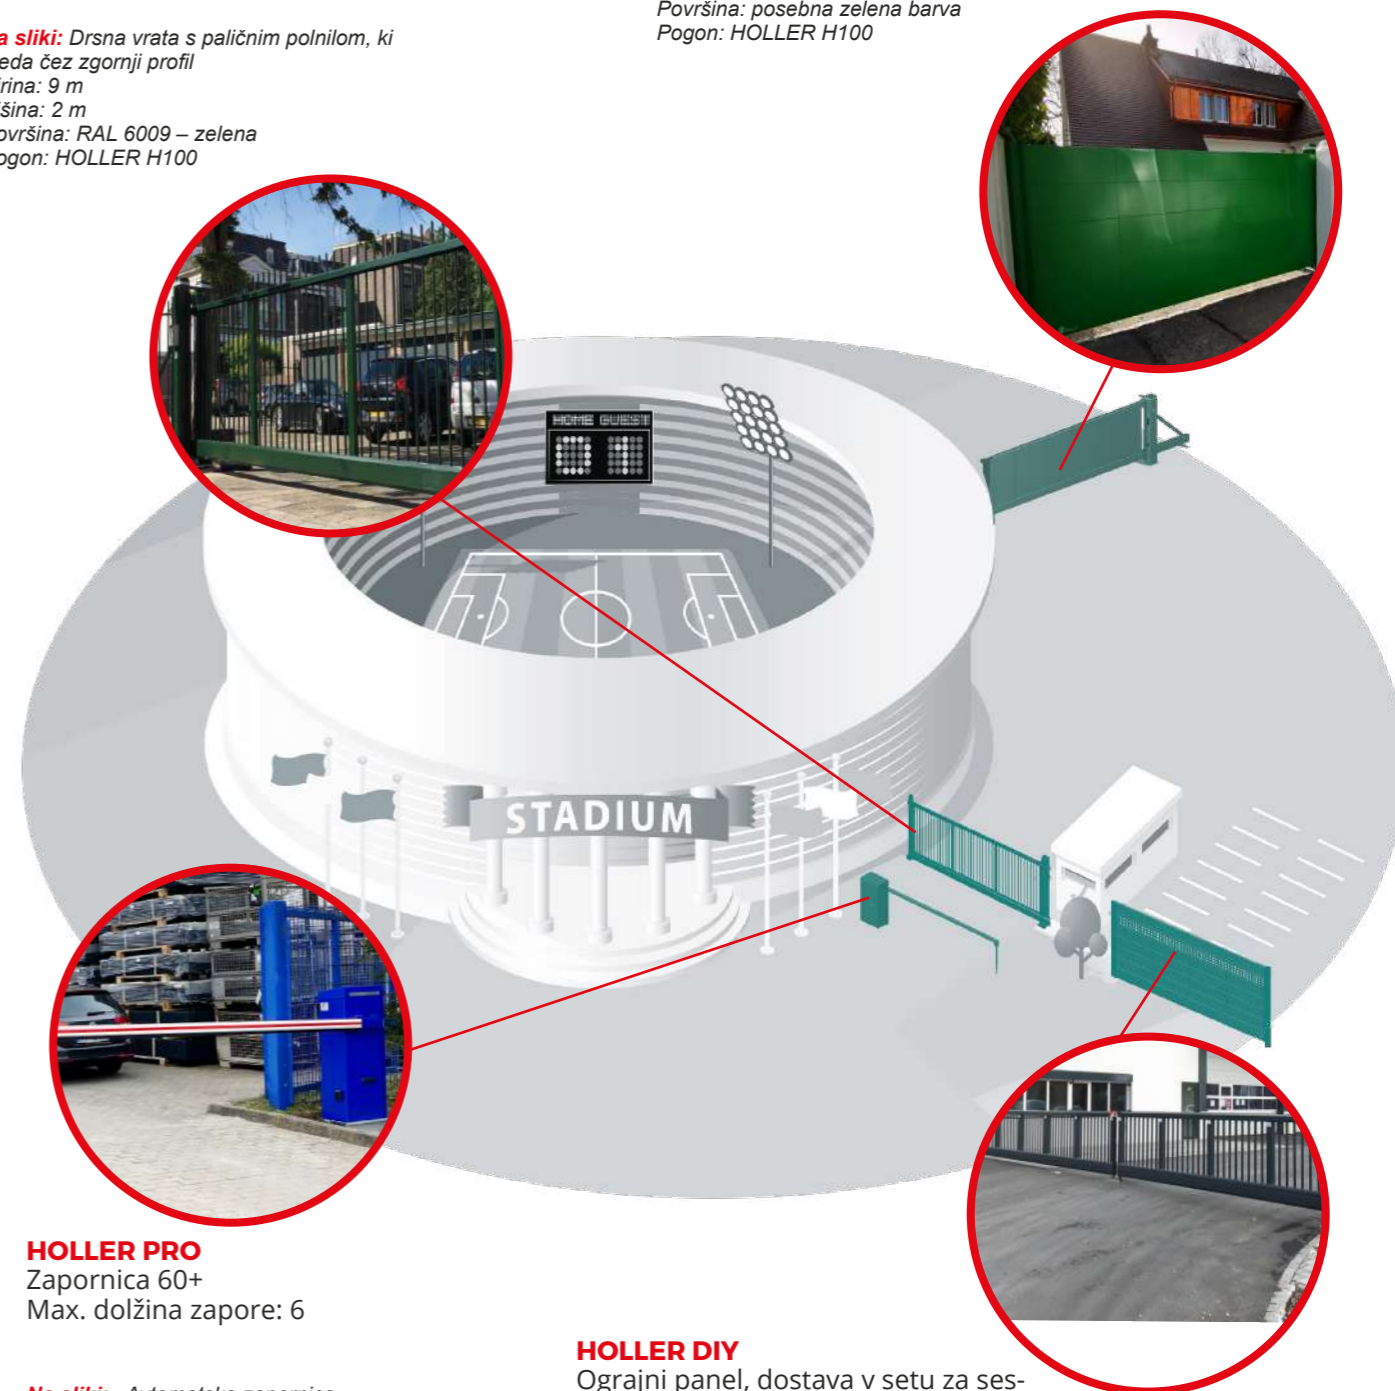

HOLLER PRO

Drčna vrata Classic samonosna
Širina: max. 25 m
Višina: max. 5 m

Na sliki: Drčna vrata s polnilom iz gladke
pločevine čez okvir Širina: 9 m Višina: 1,9 m
Površina: posebna zelena barva
Pogon: HOLLER H100