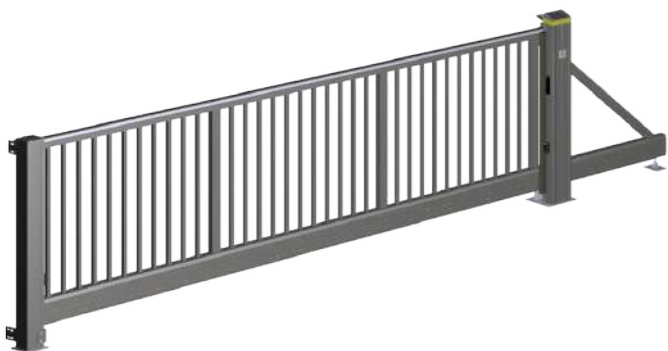

Poševna drsna vrata HOLLER PRO

Širina: max. 25.000 mm, samonosna
Višina: max. 2500 mm
Poševna gradnja do 8 % nagiba
Izvenserijske konstrukcije do 5000 mm višine