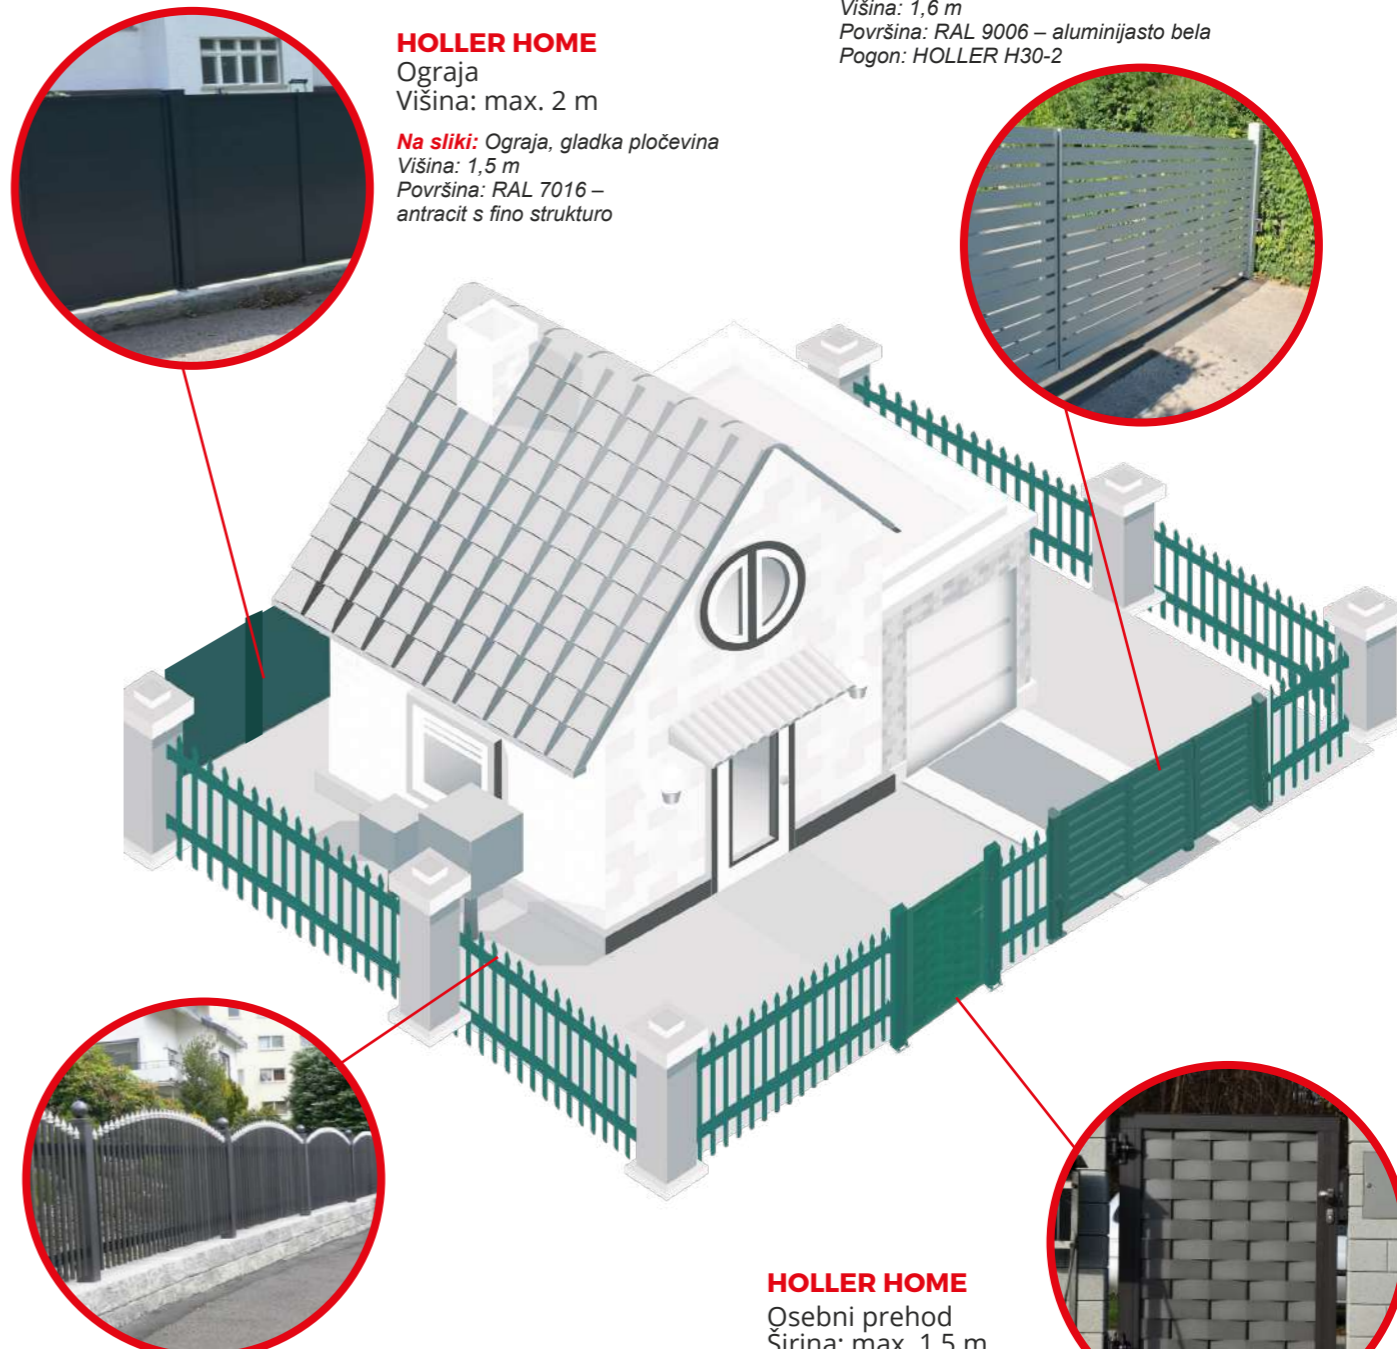

HOLLER HOME

Ograja
višina: max. 2 m

Na sliki: Ograja PARIS, polnilo palisada s čebulno kapico,
višina: 1,2 m
Površina: temno siva in svetlo siva

HOLLER HOME

Osebni prehod
Širina: max. 1,5 m
Višina: max. 2 m

Na sliki: Osebni prehod, polnilo CUME-RA 100, dvobarvna površina