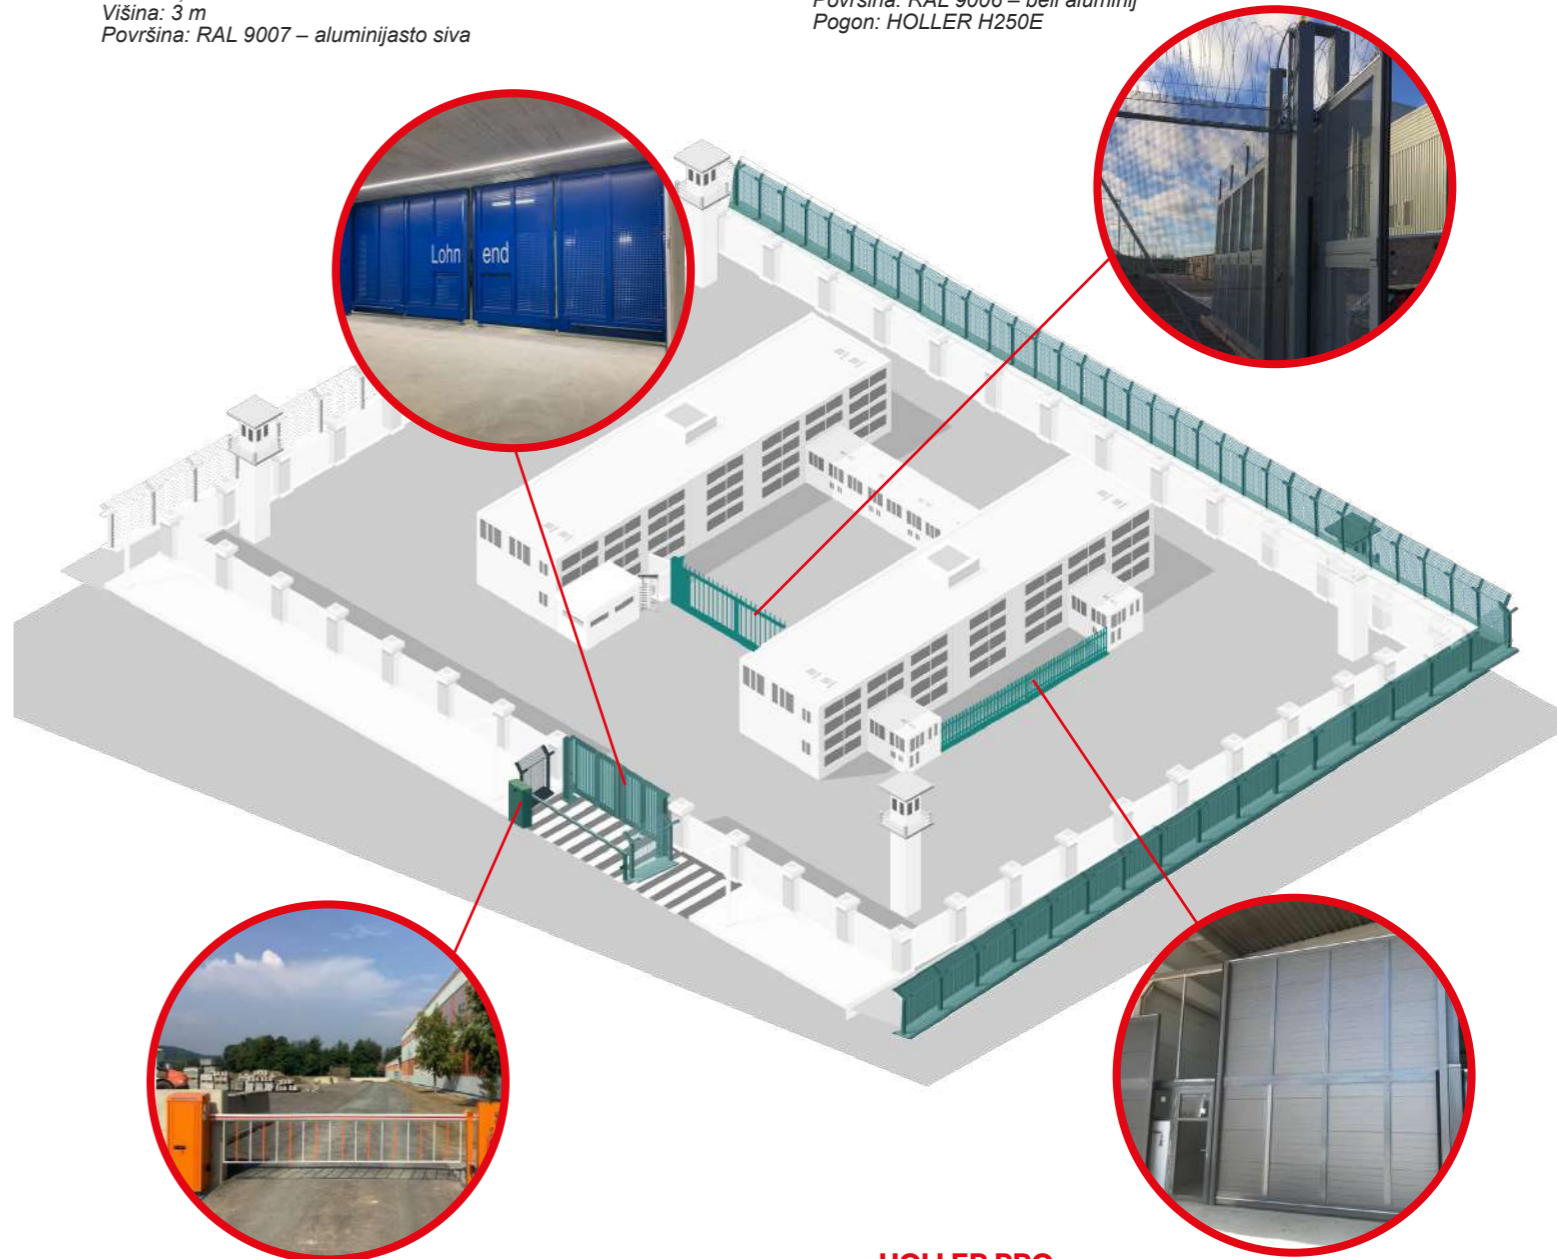

HOLLER PRO

Zapornica 60+
Max. dolžina zapore: 6 m

Na sliki: Avtomatska zapornica, dolžina zapore: 5,5 m z LED-osvetlitvijo in površino ohišja RAL 2000 – rumeno-oranžna,
Zapornica: bela z rdečimi varnostnimi trakovi

HOLLER PRO

Drsna vrata Classic s talnim vodilom
Širina: max. 50 m
Višina: max. 6 m

Na sliki: Drsna vrata s panelnim polnilom
Širina: 6 m Višina: 5 m Magnetna ključavnica
Površina: RAL 9007 – aluminijasto siva
Pogon: HOLLER H250E