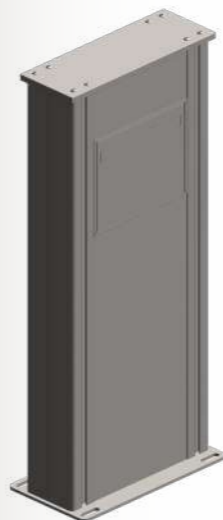

HOLLER HOME osebni prehod

Širina: max. 1500 mm
Višina: max. 2000 m

HOLLER HOME ograje

Veliko različnih motivov Veliko različnih motivov

Pametni stebri

Komunikacijski in upravljavski steber HST5

- Aluminij
- 150 x 150 mm
- Višina max. 2.500 mm
- Združljivo z različnimi proizvodi iz sistema HOLLER

Komunikacijski in upravljavski steber HST21

- Aluminij
- 220 x 170 mm
- Višina max. 2.500 mm
- Združljivo z različnimi proizvodi iz sistema HOLLER

Komunikacijski in upravljavski steber HST27

- Aluminij
- 450 x 150 mm ali 450 x 300 mm
- Višina max. 3.500 mm
- Združljivo z različnimi proizvodi iz sistema HOLLER