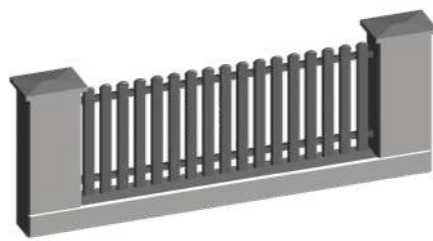

HOLLER HOME ograje

Veliko različnih motivov Veliko različnih motivov