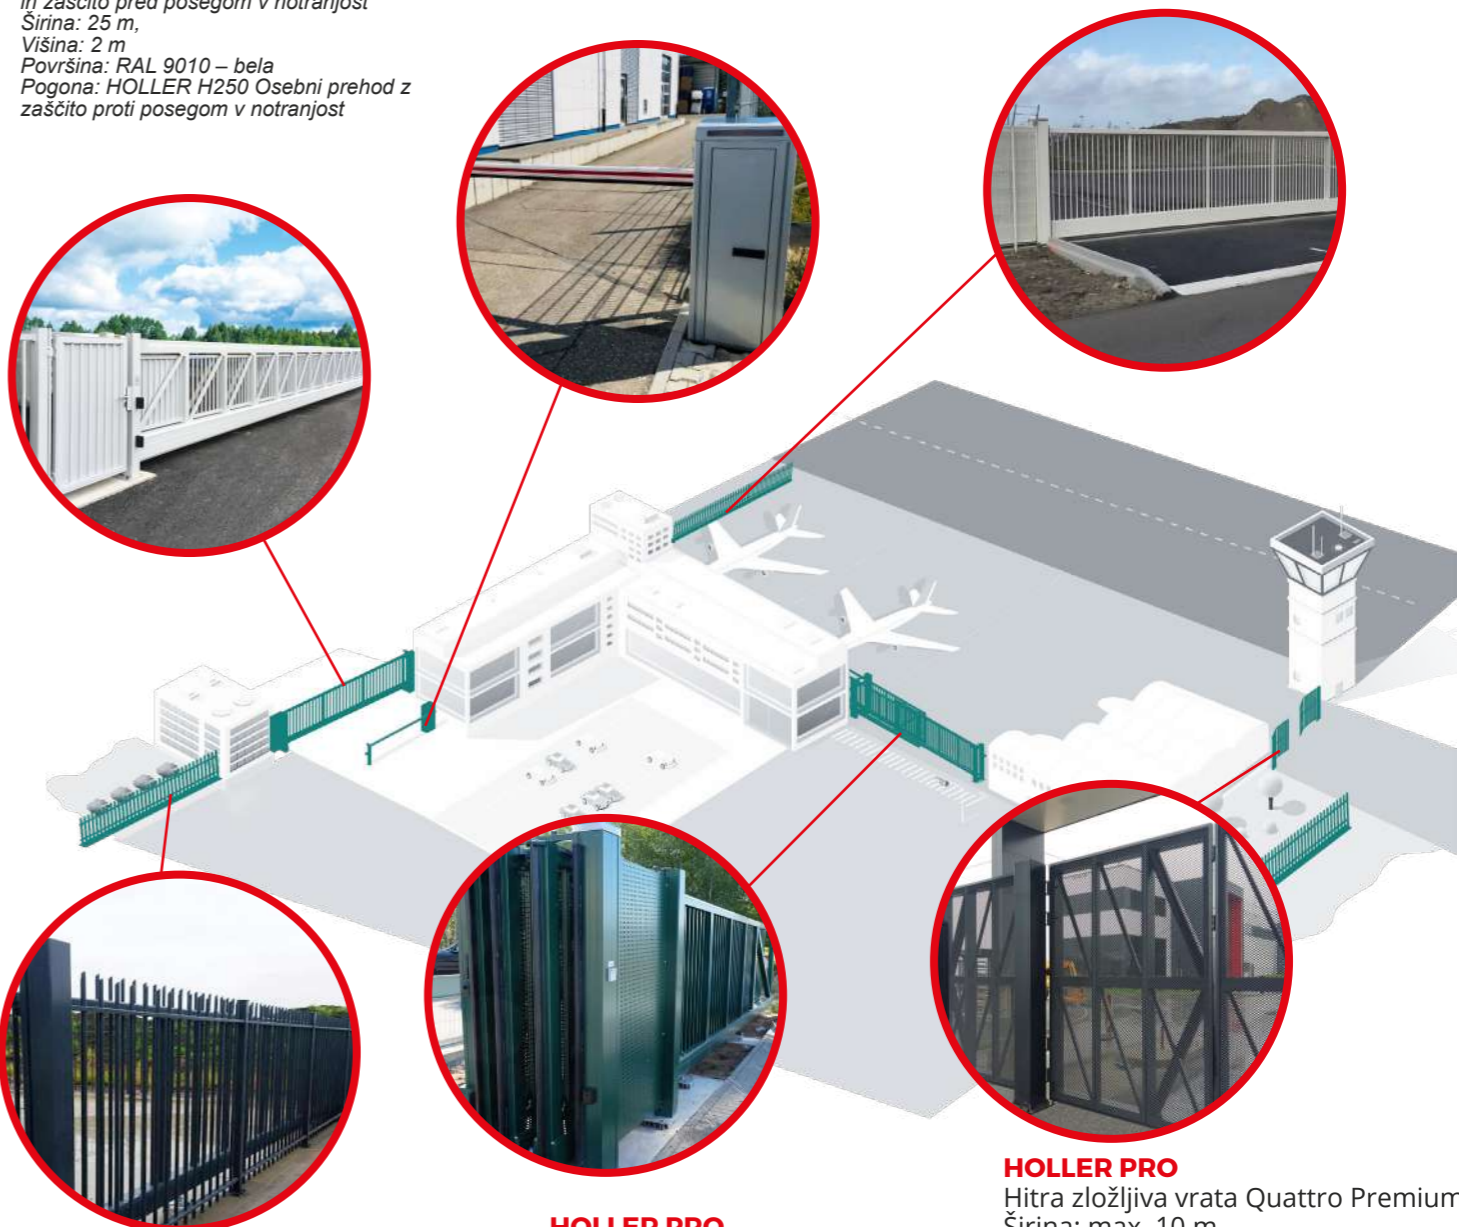

HOLLER PRO
ograja
Višina: max. 2 m

Na sliki: Ograja mit z okroglim paličnim polnilom
Višina: 2 m
Površina: RAL 7016 – antracit siva

HOLLER PRO
Teleskopska drsna vrata
Širina: max. 25m
Višina: max. 5 m

Na sliki: delna teleskopska drsna vrata s paličnim polnilom
Širina: 14 m
Višina: 2,5 m
Površina: RAL 6005 – zelena
Pogon: HOLLER H250T

HOLLER PRO
Hitra zlozljiva vrata Quattro Premium
Širina: max. 10 m
Višina: max. 5 m

Na sliki: Avtomatska dvokrilna hitra zlozljiva vrata z mrežastim polnilom
Širina: 7 m,
Višina: 4 m
Površina: RAL 7040 - siva