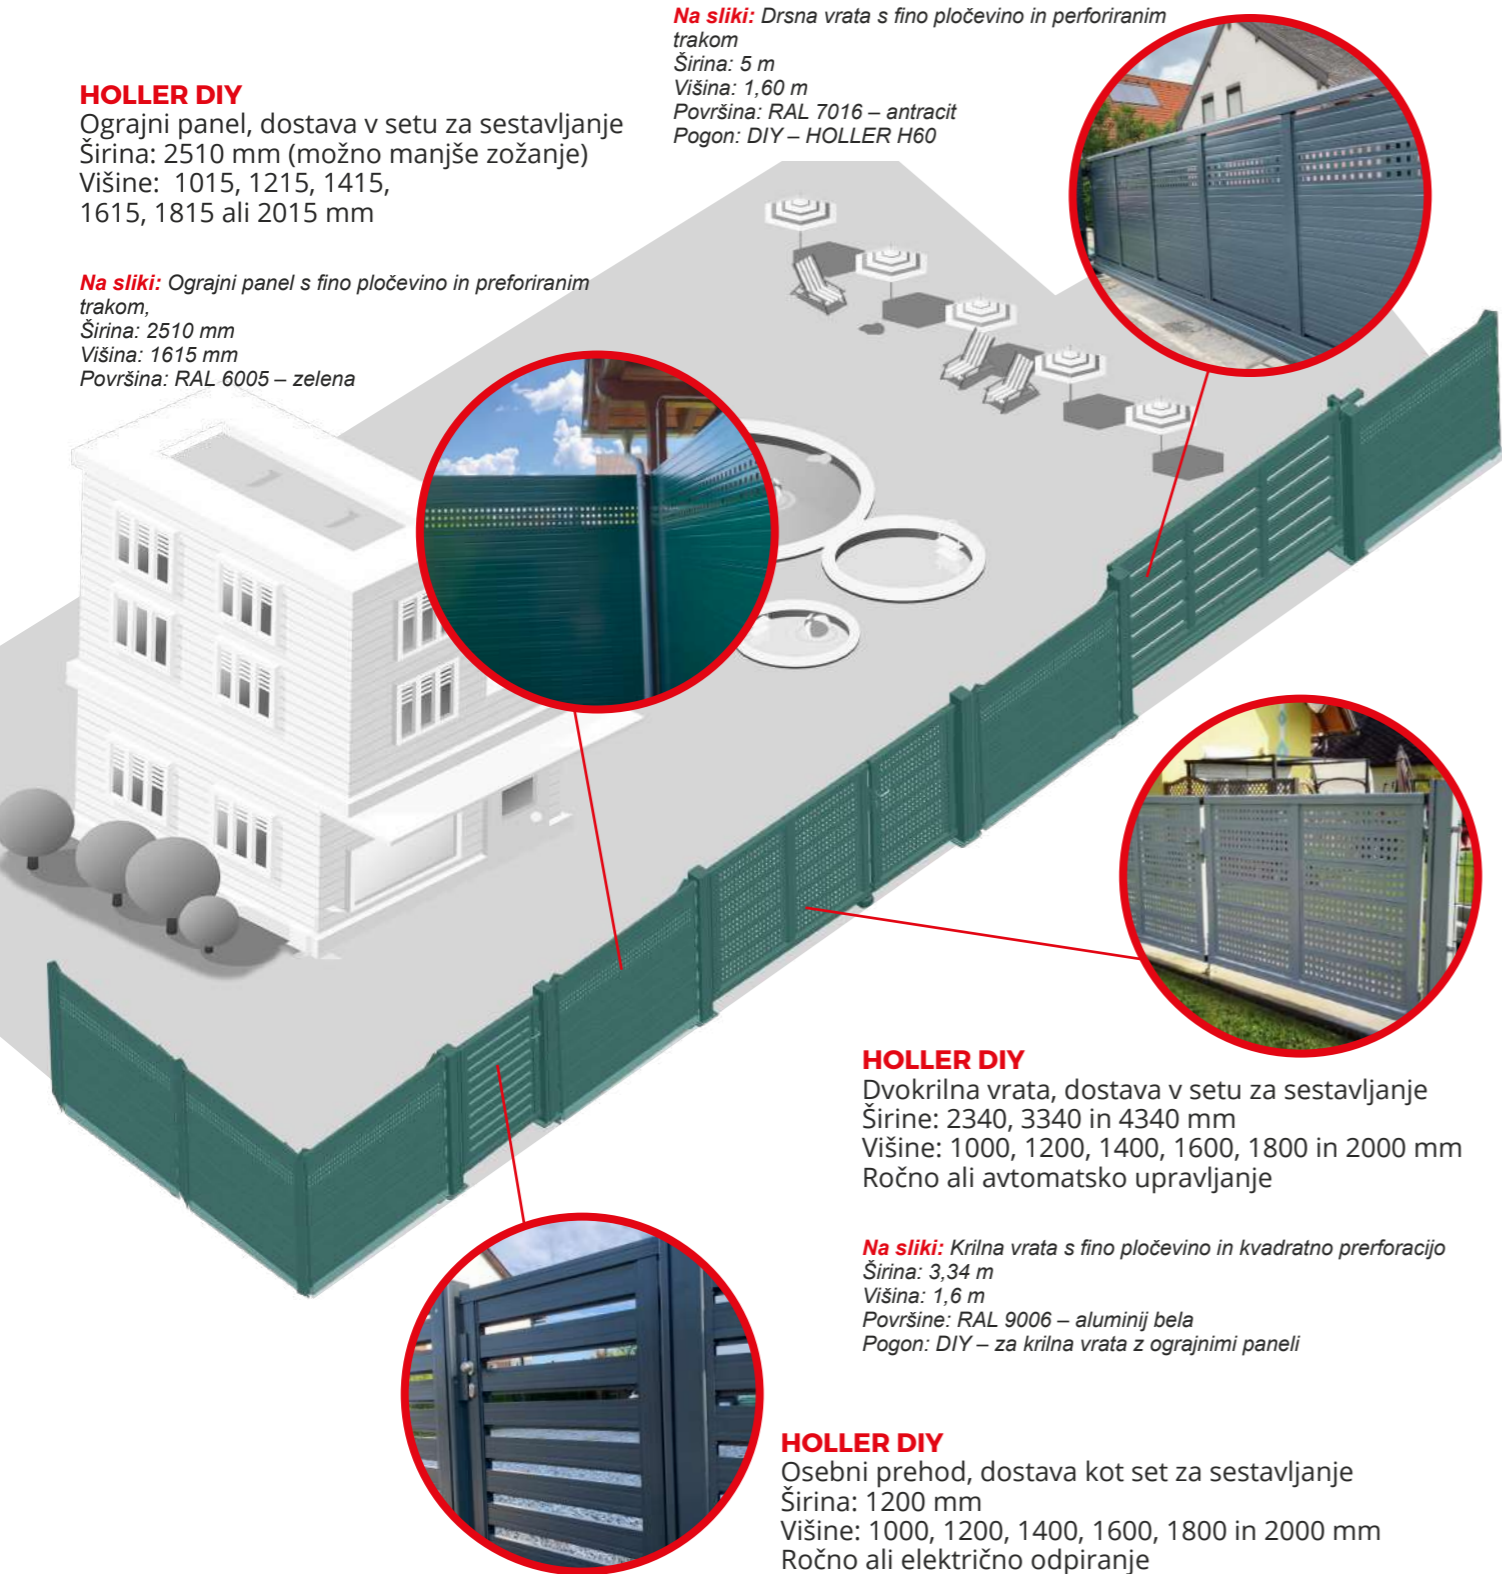

Naš modularni „Naredi si sam“ sistem sestoji iz standardiziranih komponent s številnimi možnostmi kombiniranja. Montaža je enostavna, saj so vse luknje pripravljene vnaprej, prav tako je priložen ves material za pritrjevanje.

HOLLER DIY

Šamonosna drsna vrata, dostava v setu za sestavljanje
Širina: 3000, 4000, 5000 in 6000 mm
Višine: 1000, 1200, 1400, 1600, 1800
ali 2000 mm. Lahko so avtomatska ali z ročnim upravljanjem.

Na sliki: Drsna vrata s fino pločevino in perforiranim trakom
Širina: 5 m
Višina: 1,60 m
Površina: RAL 7016 – antracit
Pogon: DIY – HOLLER H60

HOLLER DIY

Ograjni panel, dostava v setu za sestavljanje
Širina: 2510 mm (možno manjše zožanje)
Višine: 1015, 1215, 1415,
1615, 1815 ali 2015 mm

Na sliki: Ograjni panel s fino pločevino in perforiranim trakom
Širina: 2510 mm
Višina: 1615 mm
Površina: RAL 6005 – zelena

HOLLER DIY

Dvokrilna vrata, dostava v setu za sestavljanje
Širine: 2340, 3340 in 4340 mm
Višine: 1000, 1200, 1400, 1600, 1800 in 2000 mm
Ročno ali avtomatsko upravljanje

Na sliki: Krilna vrata s fino pločevino in kvadratno perforacijo
Širina: 3,34 m
Višina: 1,6 m
Površina: RAL 9006 – aluminij bela
Pogon: DIY – za krilna vrata z ograjnimi paneli

HOLLER DIY

Osebni prehod, dostava kot set za sestavljanje
Širina: 1200 mm
Višine: 1000, 1200, 1400, 1600, 1800 in 2000 mm
Ročno ali električno odpiranje

Na sliki: Osebni prehod z vodoravnim polnilom letev 100
Širina: 1,2 m
Višina: 1,6 m
Površina: RAL 7016 – antracit

Individualnost

Unikaten izdelek

Individualno zasnovana dvoriščna vrata iz kortena, stekla ali drugih modernih materialov gotovo pritegnejo pozornost. Tim naših inženirjev bo vaše želje preoblikoval tako, da bodo s posebnimi dodatki, LED-osvetlitvijo in logotipi vaša vrata postala unikaten in prepoznaven izdelek.