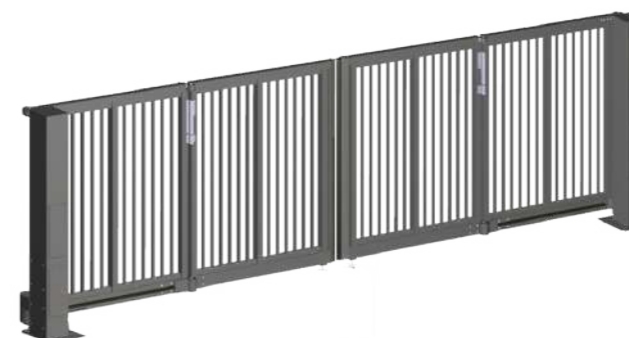

Hitra zložljiva vrata HOLLE PRO Quattro Premium

Širina: max. 10.000 mm
Višina: max. 5000 mm
Možnost tudi 1-krilnih vrat