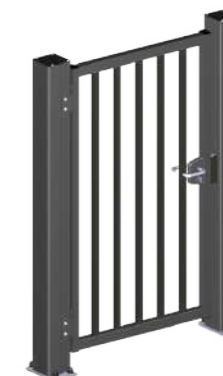

Zapornica 60+

Širina zapore max. 6000 mm z LED-osvetlitvijo

Osebni prehod HOLLER PRO Classic

Širina: max. 1500 mm
Višina: max. 2500 mm
Izvenserijske konstrukcije do 5000 mm Höhe

Osebni prehod HOLLER PRO

Širina: max. 1500 mm
Višina: max. 2500 mm