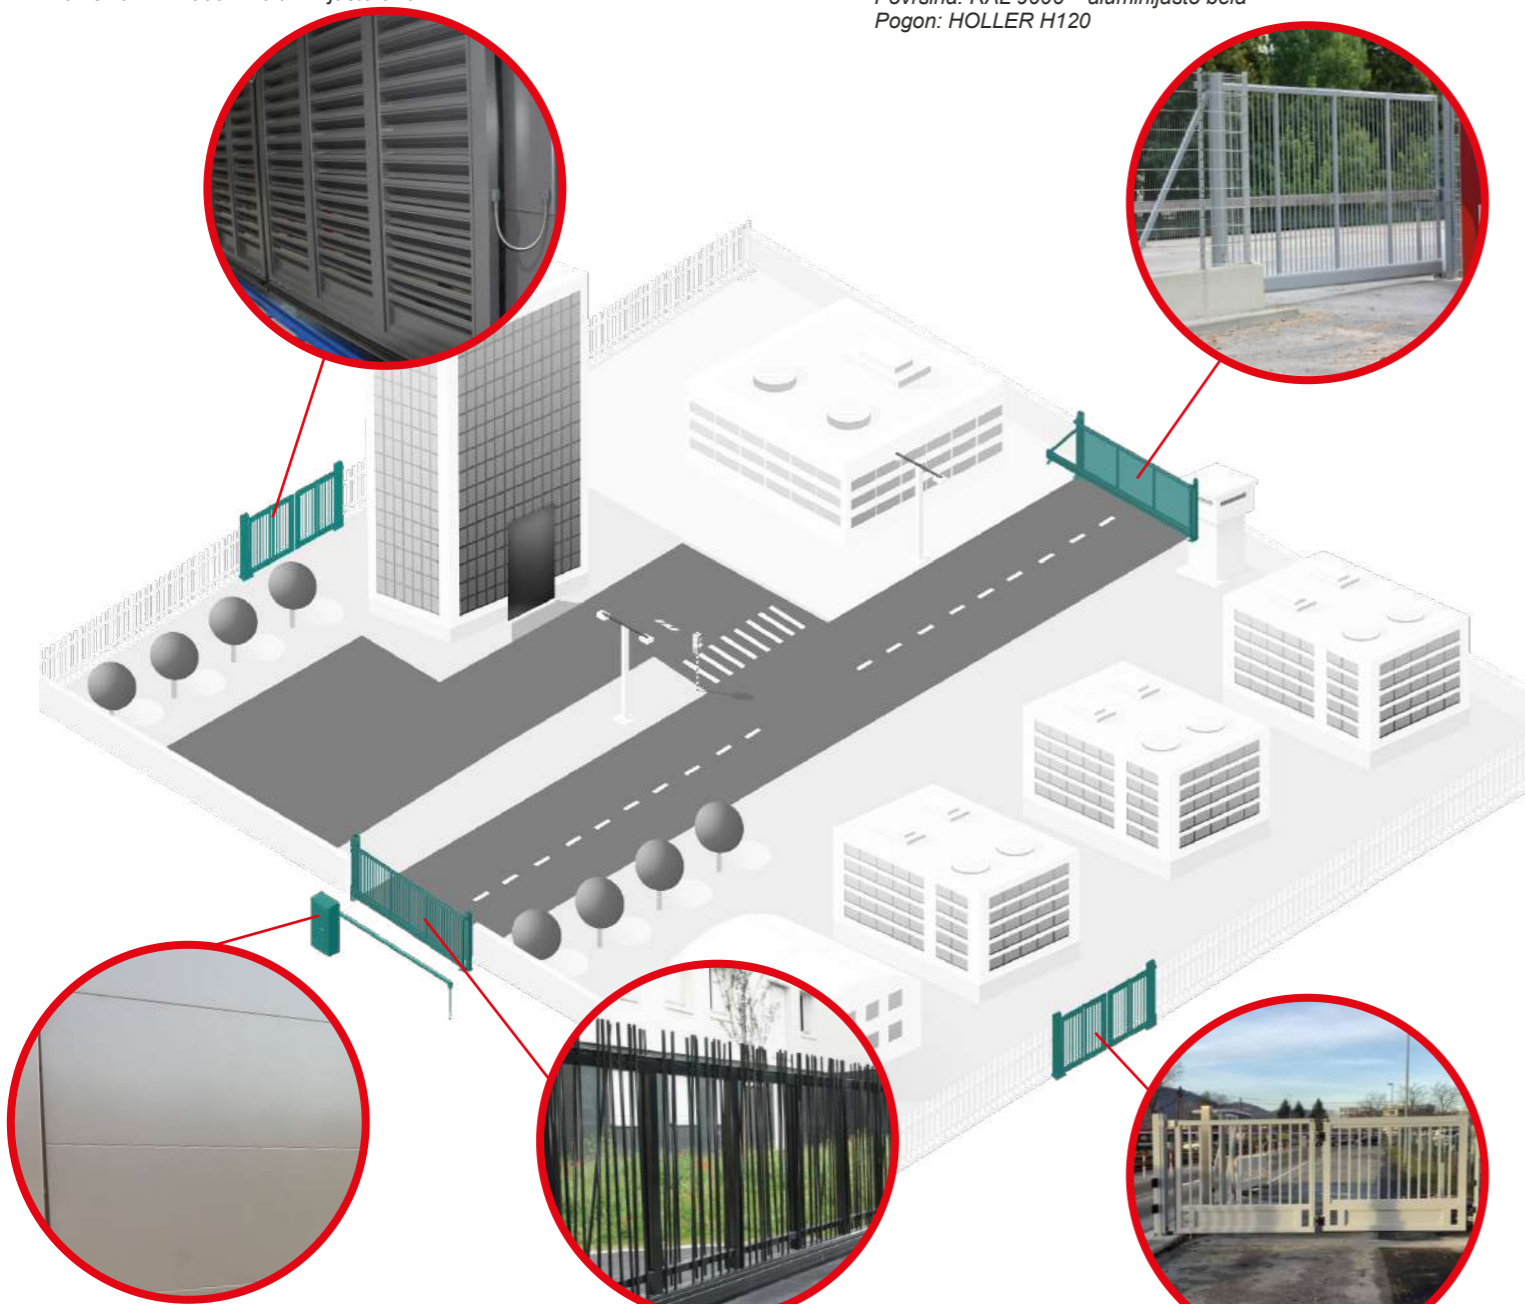

Dobro fizično varovanje podatkov je še vedno zelo pomembno za zaupanje v sistem državne uprave, podobno pa velja tudi za zasebna podjetja, ki hranijo osebne podatke. Naše rešitve varovanja zahtevnih objektov so učinkovite tudi proti tatovom in vandalizmu.

HOLLER PRO

Hitro zložljiva vrata Quattro Premium, Širina max. 10 m
Višina: max. 5 m

Na sliki: Avtomatska hitro zložljiva vrata, 2-krilna z lamelnim polnilom
Širina: 8 m
Višina: 3,5 m
Površina: RAL 9007 – aluminijasto siva

HOLLER PRO

Drсна vrata Classic, samonosna
Širina: max. 25 m
Višina: max. 5 m

Na sliki: Drčna vrata s paličastim polnilom
Širina: 7 m
Višina: 3 m
Površina: RAL 9006 – aluminijasto bela
Pogon: HOLLER H120

HOLLER PRO
Schranke 60+
Max. dolžina zapore: 6 m

Na sliki: Avtomatska zapornica
Dolžina zapore: 4,5 m LED-osvetlitev v zapornici
Površina ohišja: RAL 9010 – bela
Površina zapornice: bela z rdečimi varnostnimi trakovi

HOLLER PRO
Drčna vrata Classic, samonosna
Širina: max. 25 m
Višina: max. 5 m

Na sliki: Drčna vrata s polnilom Mikado
Širina: 8 m Višina: 2,1 m
Površina: RAL 9005 – črna
Pogon: HOLLER H100

HOLLER PRO
Hitro zložljiva vrata Quattro ECO
Širina: max. 8 m
Višina: max. 3 m

Na sliki: Hitro drčna vrata, 1-krilna, s paličastim polnilom
Širina: 6 m
Višina: 2,5 m
Površina: RAL 7030 – siva kamen

Naša linija proizvodov HOLLER HOME stranke navduši z veliko fleksibilnostjo pri oblikovanju in vsestransko uporabnostjo. Dvoriščna drčna vrata in ograje prilagodimo vsem zahtevam naših kupcev in jim s tem zagotovimo potrebno zasebnost in hkrati polepšamo podobo hiše.

HOLLER HOME

Drčna vrata
Širina: max. 6 m
Višina: max. 2 m

Na sliki: Krilna vrata AMSTERDAM s polnilom Latte 80
Širina: 3,5 m
Višina: 1,6 m
Površina: RAL 9006 – aluminijasto bela
Pogon: HOLLER H30-2

HOLLER HOME

Ograja
Višina: max. 2 m

Na sliki: Ograja, gladka pločevina
Višina: 1,5 m
Površina: RAL 7016 – antracit s fino strukturo