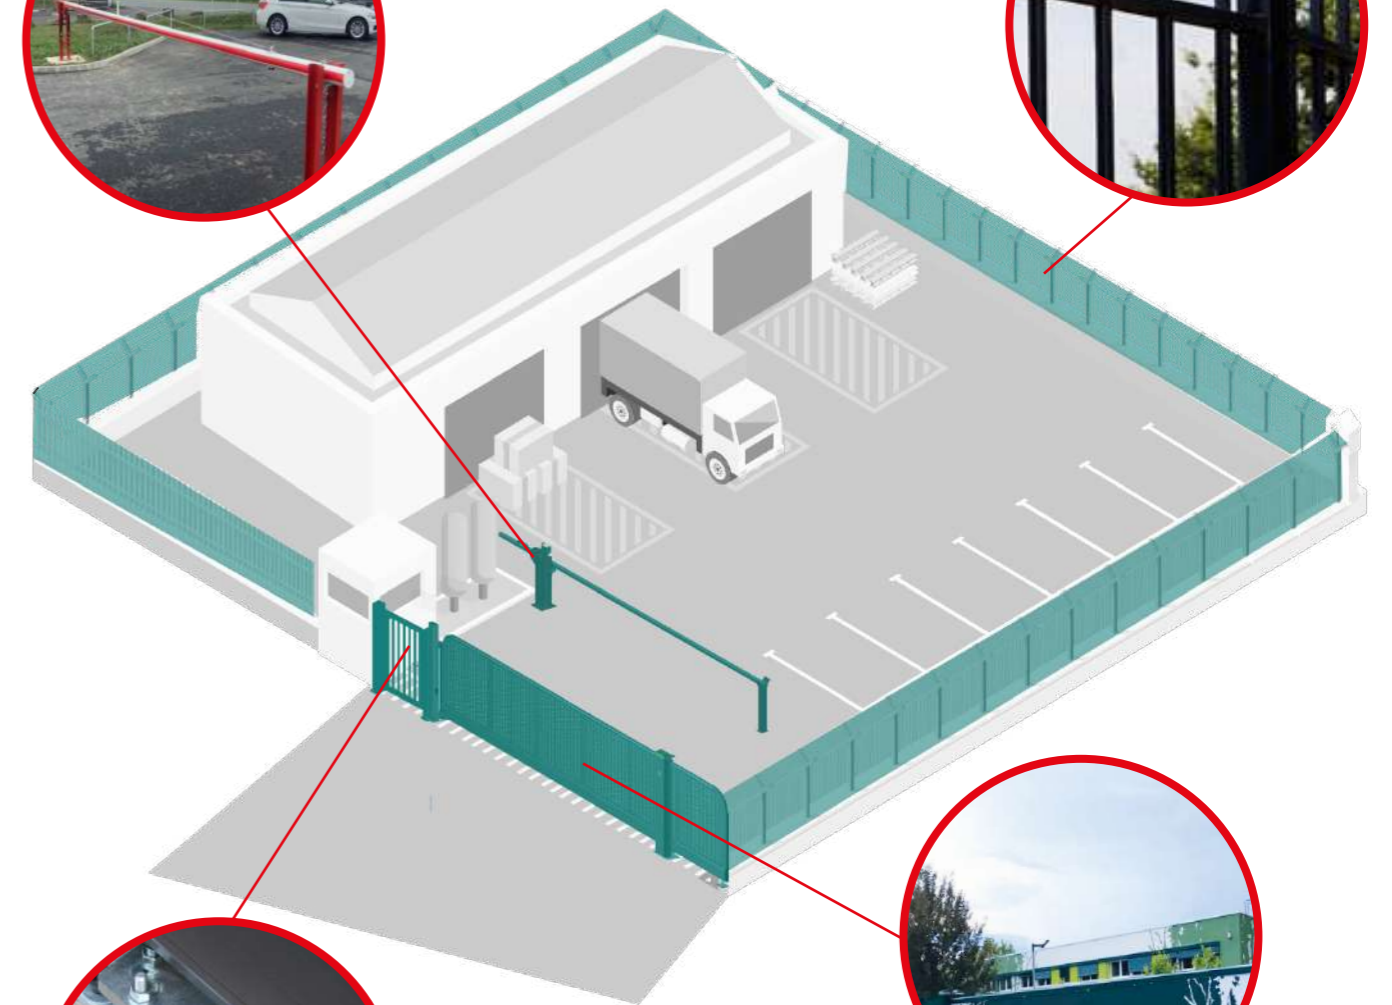

HOLLER PRO

Ograja
Višina max. 2 m

Na sliki: Ograja s polnilom okroglih palic
Višina: 2 m
Površina: RAL 9005 – črna

HOLLER PRO

Osebni prehod
Širina: max. 1,5 m
Višina: max. 2,5 m

Na sliki: Osebni prehod s paličastim polnilom
Širina: 0,8 m Višina: 2 m
Površina: RAL 7016 – antracit

HOLLER PRO

Drсна vrata Galaxy Gate
Širina: max. 25 m
Višina: max. 5 m

Na sliki: Drсна vrata Galaxy Gate s polnilom iz gladke pločevine, posebno lepljenje, LED-osvetlitev
Širina okvirja: 12 m
Višina: 1,8 m
Površina: RAL 6026 – opalno zelena
Pogon: HOLLER H120