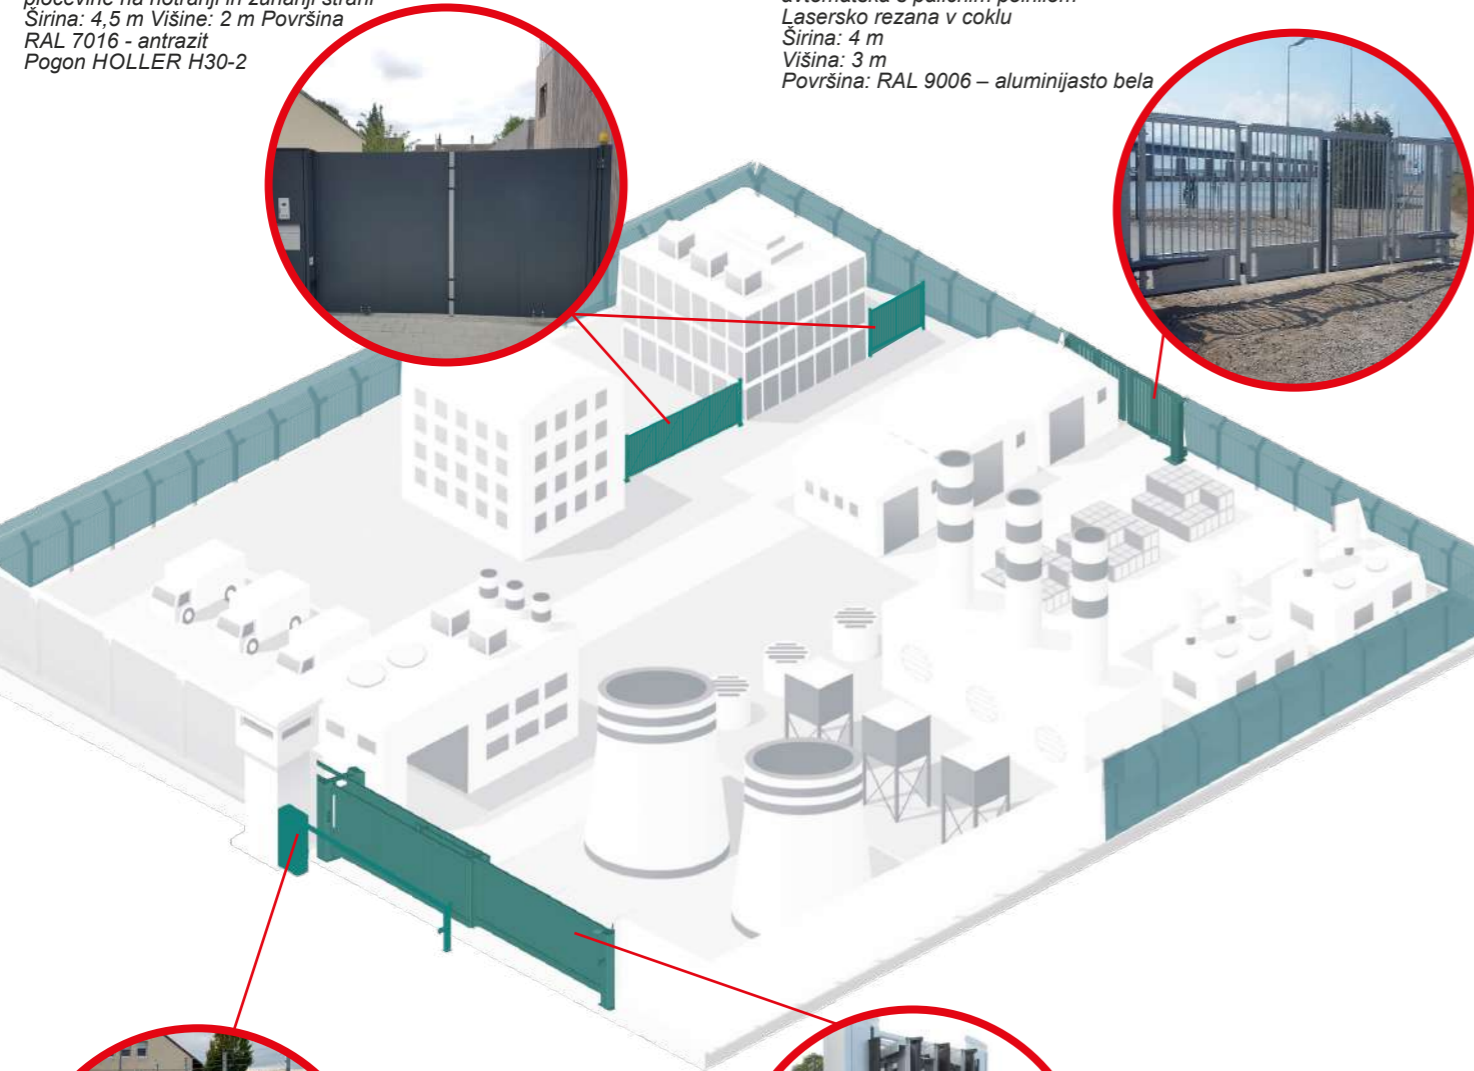

Naši izdelki in sistemske rešitve so razviti, izdelani in tudi testirani za območja varovanja zahtevnih objektov. Z različno varnostno opremo, kot denimo rezervno baterijsko napajanje vrat, je delovanje zagotovljeno tudi v primeru nesreče.

HOLLER PRO

Krilna vrata Classic
Širina: max. 12 m
Višina: max. 2,5 m

Na sliki: Krilna vrata s polnilom iz ledke pločevine na notranji in zunanji strani
Širina: 4,5 m Višine: 2 m Površina RAL 7016 - antrazit
Pogon HOLLER H30-2

HOLLER PRO

Hitro zložljiva vrata Quattro
ECO Širina: max. 8 m
Višina: max. 3 m

Na sliki: Hitro zložljiva vrata, 2-krilna, avtomatska s paličnim polnilom
Lasersko rezana v coku
Širina: 4 m
Višina: 3 m
Površina: RAL 9006 – aluminijasto bela