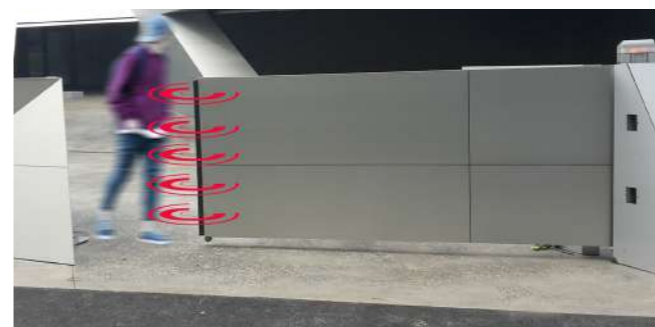

Varnost

V primeru izpada električne energije za delovanje vrat poskrbi vgrajen akumulator za nujne primere, ki ga v vrata do 12 metrov dodamo serijsko. Vrata z ročnim odpiranjem so dodatno opremljena s posebno dodatno ključavnico. Vsa naša vrata so izdelana v skladu z najnovejšimi Standardi CE-zahtevami in normativom za izdelavo vrat EN 13241-1. Za maksimalno varnost in zaščito lahko na vrata namestimo še dodatno opremo, kot je HOLLER PRO Safety Plus letvica, ki zazna ovire brez dotika in tako pravočasno prepreči morebitno trčenje.